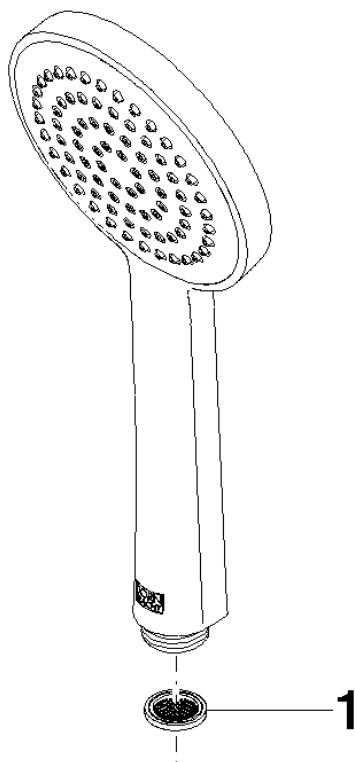

28 015 979

- COMPACT RAIN, portata max. 15 l/min (a 3 bar)
- con sistema anticalcare
- Soffione Ø 100mm
- ingresso 1/2"

Sistema di sicurezza antiriflusso.

Compatibile con: IMO, LULU, MADISON,
MEM, TARA, CL.1, LISSÉ, VAIA, META,
CYO

	Bronzo spazzolato	28 015 979-42
	Cromato	28 015 979-00
	Cromato	28 015 979-00 0010
	Platinato spazzolato	28 015 979-06
	Platinato spazzolato	28 015 979-06 0010
	Platinato	28 015 979-08
	Platinato	28 015 979-08 0010
	Dark Chrome	28 015 979-19
	Dark Chrome	28 015 979-19 0010
	Light Gold	28 015 979-26 0010
	Light Gold	28 015 979-26
	Light Gold spazzolato	28 015 979-27
	Light Gold spazzolato	28 015 979-27 0010
	Ottone spazzolato (Oro 23k)	28 015 979-28
	Ottone spazzolato (Oro 23k)	28 015 979-28 0010
	Nero opaco	28 015 979-33
	Nero opaco	28 015 979-33 0010
	Bronzo spazzolato	28 015 979-42 0010
	Champagne spazzolato (Oro 22k)	28 015 979-46 0010
	Champagne spazzolato (Oro 22k)	28 015 979-46
	Champagne (Oro 22k)	28 015 979-47
	Champagne (Oro 22k)	28 015 979-47 0010
	Cromo spazzolato	28 015 979-93
	Cromo spazzolato	28 015 979-93 0010
	Dark Platinum spazzolato	28 015 979-99
	Dark Platinum spazzolato	28 015 979-99 0010

Doccetta - Bronzo spazzolato

IMO

28 015 979

28 015 979

mm [inches]

Diagramma di portata

Certificati

LGA_29981.

28 015 979

Parts for other
finishes can be found
here: Cromato

Elenco delle parti di ricambio

N.	Codice articolo	Denominazione	Quantità necessaria	Tempo di produzione
1	09 23 01 039 90	setaccio	1	2