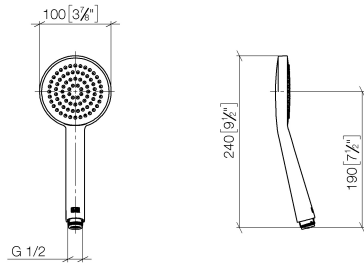

Doccetta - Bronzo spazzolato

IMO

28 015 979

28 015 979

mm [inches]

Diagramma di portata

Certificati

LGA_29981.

28 015 979

Parts for other
finishes can be found
here: Cromato

Elenco delle parti di ricambio

N.	Codice articolo	Denominazione	Quantità necessaria	Tempo di produzione
1	09 23 01 039 90	setaccio	1	2