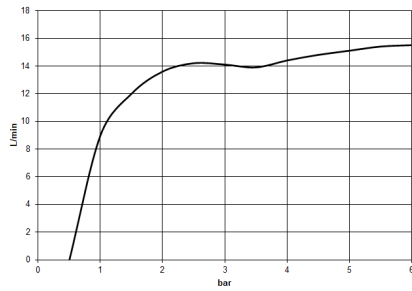

Doccetta - Bronzo spazzolato

IMO

28 015 979

28 015 979

mm [inches]

Diagramma di portata

Certificati

LGA_29981.