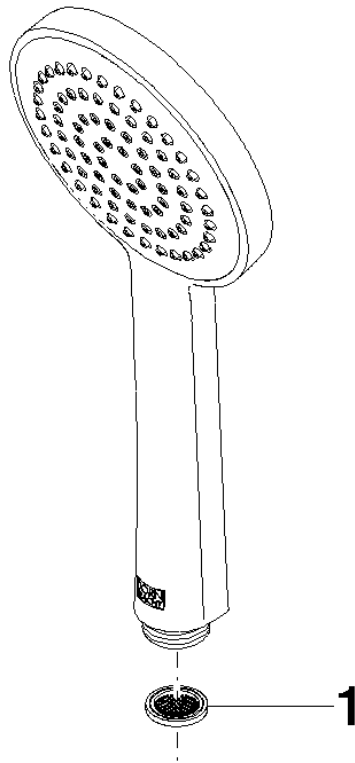

28 015 979

- COMPACT RAIN, portata max. 15 l/min (a 3 bar)
- con sistema anticalcare
- Soffione Ø 100mm
- ingresso 1/2"

Sistema di sicurezza antiriflusso.

Compatibile con: IMO, LULU, MADISON, MEM, TARA, CL.1, LISSÉ, VAIA, META, CYO

	Champagne (Oro 22k)	28 015 979-47
	Cromato	28 015 979-00
	Cromato	28 015 979-00 0010
	Platinato spazzolato	28 015 979-06
	Platinato spazzolato	28 015 979-06 0010
	Platinato	28 015 979-08
	Platinato	28 015 979-08 0010
	Dark Chrome	28 015 979-19
	Dark Chrome	28 015 979-19 0010
	Light Gold	28 015 979-26 0010
	Light Gold	28 015 979-26
	Light Gold spazzolato	28 015 979-27
	Light Gold spazzolato	28 015 979-27 0010
	Ottone spazzolato (Oro 23k)	28 015 979-28
	Ottone spazzolato (Oro 23k)	28 015 979-28 0010
	Nero opaco	28 015 979-33
	Nero opaco	28 015 979-33 0010
	Bronzo spazzolato	28 015 979-42
	Bronzo spazzolato	28 015 979-42 0010
	Champagne spazzolato (Oro 22k)	28 015 979-46 0010
	Champagne spazzolato (Oro 22k)	28 015 979-46
	Champagne (Oro 22k)	28 015 979-47 0010
	Cromo spazzolato	28 015 979-93
	Cromo spazzolato	28 015 979-93 0010
	Dark Platinum spazzolato	28 015 979-99
	Dark Platinum spazzolato	28 015 979-99 0010

Doccetta - Champagne (Oro 22k)

IMO

28 015 979

28 015 979

mm [inches]

Diagramma di portata

Certificati

DVGW_DW-
6517DN0129.

LGA_29981.

28 015 979

Parts for other
finishes can be found
here: Cromato

Elenco delle parti di ricambio

N.	Codice articolo	Denominazione	Quantità necessaria	Tempo di produzione
1	09 23 01 039 90	setaccio	1	2