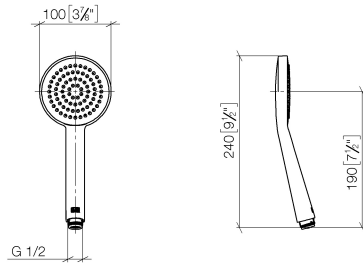

Doccetta - Champagne (Oro 22k)

IMO

28 015 979

28 015 979

mm [inches]

Diagramma di portata

Certificati

DVGW_DW-
6517DN0129.

LGA_29981.

28 015 979

Parts for other
finishes can be found
here: Cromato

Elenco delle parti di ricambio

N.	Codice articolo	Denominazione	Quantità necessaria	Tempo di produzione
1	09 23 01 039 90	setaccio	1	2