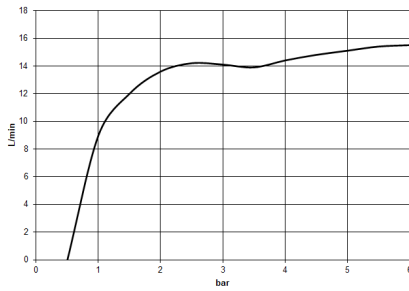

Doccetta - Champagne (Oro 22k)

IMO

28 015 979

28 015 979

mm [inches]

Diagramma di portata

Certificati

DVGW_DW-
6517DN0129.