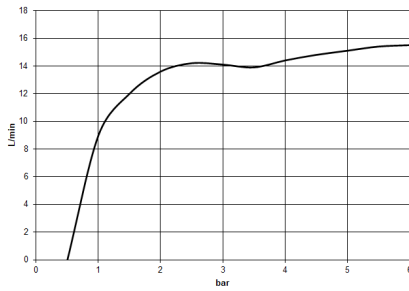

Doccetta - Cromo spazzolato

IMO

28 015 979

28 015 979

mm [inches]

Diagramma di portata

Certificati

DVGW_DW-6517DN0129. WRAS_2009011. LGA_29981.