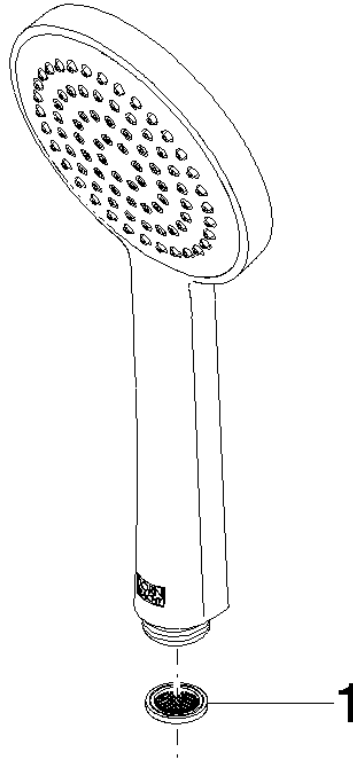

28 015 979

- COMPACT RAIN, portata max. 15 l/min (a 3 bar)
- con sistema anticalcare
- Soffione Ø 100mm
- ingresso 1/2"

Sistema di sicurezza antiriflusso.

Compatibile con: IMO, LULU, MADISON,
MEM, TARA, CL.1, LISSÉ, VAIA, META,
CYO

	Cromo spazzolato	28 015 979-93
	Cromato	28 015 979-00
	Cromato	28 015 979-00 0010
	Platinato spazzolato	28 015 979-06
	Platinato spazzolato	28 015 979-06 0010
	Platinato	28 015 979-08
	Platinato	28 015 979-08 0010
	Dark Chrome	28 015 979-19
	Dark Chrome	28 015 979-19 0010
	Light Gold	28 015 979-26 0010
	Light Gold	28 015 979-26
	Light Gold spazzolato	28 015 979-27
	Light Gold spazzolato	28 015 979-27 0010
	Ottone spazzolato (Oro 23k)	28 015 979-28
	Ottone spazzolato (Oro 23k)	28 015 979-28 0010
	Nero opaco	28 015 979-33
	Nero opaco	28 015 979-33 0010
	Bronzo spazzolato	28 015 979-42
	Bronzo spazzolato	28 015 979-42 0010
	Champagne spazzolato (Oro 22k)	28 015 979-46 0010
	Champagne spazzolato (Oro 22k)	28 015 979-46
	Champagne (Oro 22k)	28 015 979-47
	Champagne (Oro 22k)	28 015 979-47 0010
	Cromo spazzolato	28 015 979-93 0010
	Dark Platinum spazzolato	28 015 979-99
	Dark Platinum spazzolato	28 015 979-99 0010

Doccetta - Cromo spazzolato

IMO

28 015 979

28 015 979

mm [inches]

Diagramma di portata

Certificati

DVGW_DW-6517DN0129. WRAS_2009011. LGA_29981.

28 015 979

Parts for other
finishes can be found
here: Cromato

Elenco delle parti di ricambio

N.	Codice articolo	Denominazione	Quantità necessaria	Tempo di produzione
1	09 23 01 039 90	setaccio	1	2