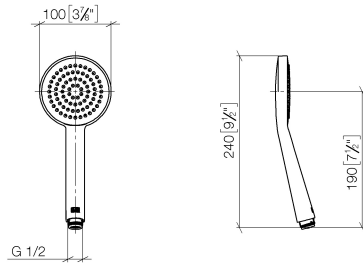

Doccetta - Cromo spazzolato

IMO

28 015 979

28 015 979

mm [inches]

Diagramma di portata

Certificati

DVGW_DW-6517DN0129. WRAS_2009011. LGA_29981.

28 015 979

Parts for other
finishes can be found
here: Cromato

Elenco delle parti di ricambio

N.	Codice articolo	Denominazione	Quantità necessaria	Tempo di produzione
1	09 23 01 039 90	setaccio	1	2