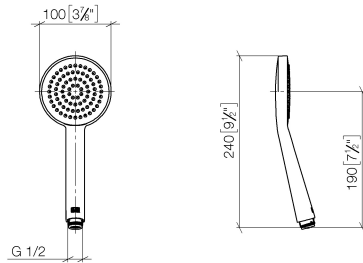

Doccetta - Dark Platinum spazzolato

IMO

28 015 979

28 015 979

mm [inches]

Diagramma di portata

Certificati

DVGW_DW-6517DN0129. WRAS_2009011. LGA_29981.

28 015 979

Parts for other
finishes can be found
here: Cromato

Elenco delle parti di ricambio

N.	Codice articolo	Denominazione	Quantità necessaria	Tempo di produzione
1	09 23 01 039 90	setaccio	1	2