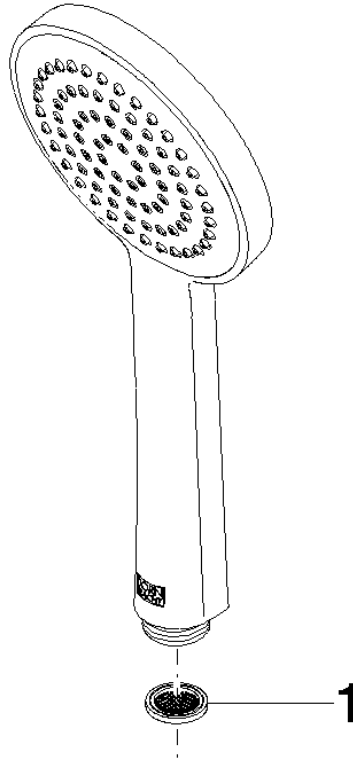

28 015 979

- COMPACT RAIN, portata max. 15 l/min (a 3 bar)
- con sistema anticalcare
- Soffione Ø 100mm
- ingresso 1/2"

Sistema di sicurezza antiriflusso.

Compatibile con: IMO, LULU, MADISON,
MEM, TARA, CL.1, LISSÉ, VAIA, META,
CYO

	Dark Platinum spazzolato	28 015 979-99
	Cromato	28 015 979-00
	Cromato	28 015 979-00 0010
	Platinato spazzolato	28 015 979-06
	Platinato spazzolato	28 015 979-06 0010
	Platinato	28 015 979-08
	Platinato	28 015 979-08 0010
	Dark Chrome	28 015 979-19
	Dark Chrome	28 015 979-19 0010
	Light Gold	28 015 979-26 0010
	Light Gold	28 015 979-26
	Light Gold spazzolato	28 015 979-27
	Light Gold spazzolato	28 015 979-27 0010
	Ottone spazzolato (Oro 23k)	28 015 979-28
	Ottone spazzolato (Oro 23k)	28 015 979-28 0010
	Nero opaco	28 015 979-33
	Nero opaco	28 015 979-33 0010
	Bronzo spazzolato	28 015 979-42
	Bronzo spazzolato	28 015 979-42 0010
	Champagne spazzolato (Oro 22k)	28 015 979-46 0010
	Champagne spazzolato (Oro 22k)	28 015 979-46
	Champagne (Oro 22k)	28 015 979-47
	Champagne (Oro 22k)	28 015 979-47 0010
	Cromo spazzolato	28 015 979-93
	Cromo spazzolato	28 015 979-93 0010
	Dark Platinum spazzolato	28 015 979-99 0010

Doccetta - Dark Platinum spazzolato

IMO

28 015 979

28 015 979

mm [inches]

Diagramma di portata

Certificati

DVGW_DW-6517DN0129. WRAS_2009011. LGA_29981.

28 015 979

Parts for other
finishes can be found
here: Cromato

Elenco delle parti di ricambio

N.	Codice articolo	Denominazione	Quantità necessaria	Tempo di produzione
1	09 23 01 039 90	setaccio	1	2