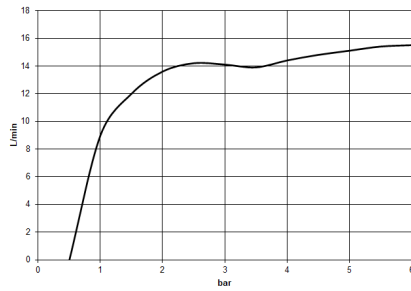

Doccetta - Dark Platinum spazzolato

IMO

28 015 979

28 015 979

mm [inches]

Diagramma di portata

Certificati

DVGW_DW-6517DN0129. WRAS_2009011. LGA_29981.