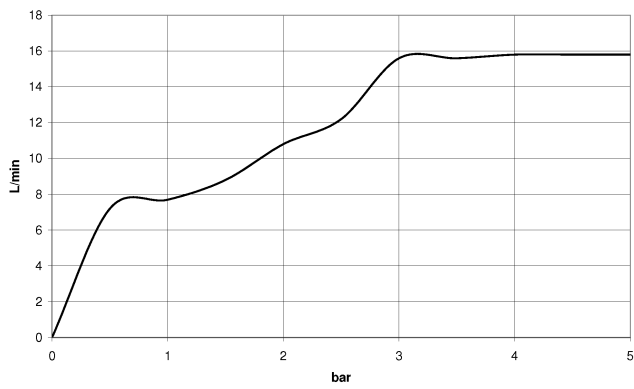

28 016 979

- A tre o regolazioni: COMPACT RAIN, COMPACT SOFT FLOW, COMPACT AQUAPRESSURE FLOW, portata max. 15 l/min (a 3 bar)
- con sistema anticalcare
- Getto a spruzzo per la testa Ø 130 mm
- ingresso 1/2"

Doccetta - Light Gold

IMO

28 016 979

28 016 979

mm [inches]

Diagramma di portata

Certificati

LGA_29982.