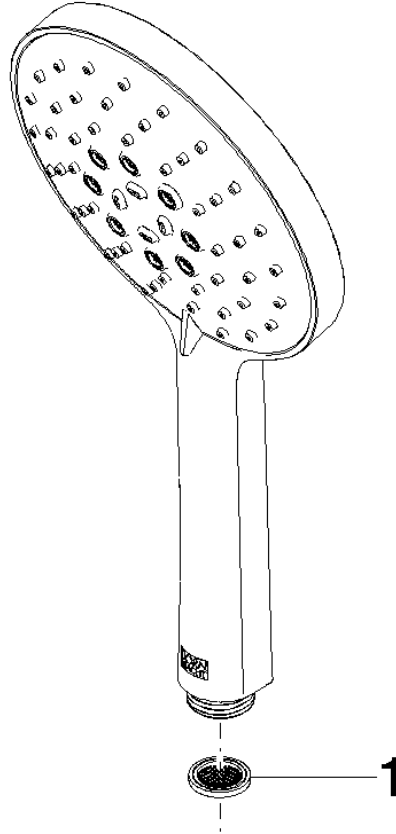

28 016 979

- A tre o regolazioni: COMPACT RAIN, COMPACT SOFT FLOW, COMPACT AQUAPRESSURE FLOW, portata max. 15 l/min (a 3 bar)
- con sistema anticalcare
- Getto a spruzzo per la testa Ø 130 mm
- ingresso 1/2"

Sistema di sicurezza antiriflusso.

Compatibile con: IMO, LULU, MADISON, MEM, TARA, CL.1, LISSÉ, VAIA, META, CYO

	Light Gold	28 016 979-26
	Cromato	28 016 979-00
	Cromato	28 016 979-00 0010
	Platinato spazzolato	28 016 979-06
	Platinato spazzolato	28 016 979-06 0010
	Platinato	28 016 979-08
	Platinato	28 016 979-08 0010
	Dark Chrome	28 016 979-19
	Dark Chrome	28 016 979-19 0010
	Light Gold	28 016 979-26 0010
	Light Gold spazzolato	28 016 979-27 0010
	Light Gold spazzolato	28 016 979-27
	Ottone spazzolato (Oro 23k)	28 016 979-28
	Ottone spazzolato (Oro 23k)	28 016 979-28 0010
	Nero opaco	28 016 979-33 0010
	Nero opaco	28 016 979-33
	Bronzo spazzolato	28 016 979-42
	Bronzo spazzolato	28 016 979-42 0010
	Champagne spazzolato (Oro 22k)	28 016 979-46 0010
	Champagne spazzolato (Oro 22k)	28 016 979-46
	Champagne (Oro 22k)	28 016 979-47
	Champagne (Oro 22k)	28 016 979-47 0010
	Cromo spazzolato	28 016 979-93
	Cromo spazzolato	28 016 979-93 0010
	Dark Platinum spazzolato	28 016 979-99 0010
	Dark Platinum spazzolato	28 016 979-99

Doccetta - Light Gold

IMO

28 016 979

28 016 979

mm [inches]

Diagramma di portata

Certificati

LGA_29982.

28 016 979

Parts for other
finishes can be found
here: Cromato

Elenco delle parti di ricambio

N.	Codice articolo	Denominazione	Quantità necessaria	Tempo di produzione
1	09 23 01 039 90	setaccio	1	2