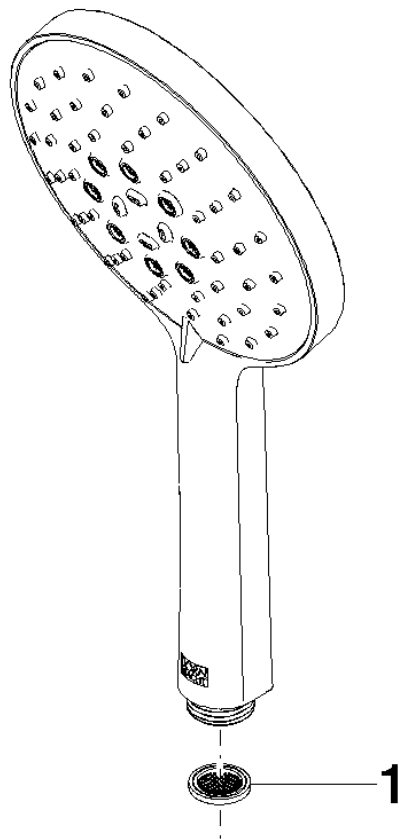

Doccetta - Light Gold spazzolato

IMO

28 016 979

- A tre o regolazioni: COMPACT RAIN, COMPACT SOFT FLOW, COMPACT AQUAPRESSURE FLOW, portata max. 15 l/min (a 3 bar)
- con sistema anticalcare
- Getto a spruzzo per la testa Ø 130 mm
- ingresso 1/2"

Sistema di sicurezza antiriflusso.

Compatibile con: IMO, LULU, MADISON, MEM, TARA, CL.1, LISSÉ, VAIA, META, CYO

	Light Gold spazzolato	28 016 979-27
	Cromato	28 016 979-00
	Cromato	28 016 979-00 0010
	Platinato spazzolato	28 016 979-06
	Platinato spazzolato	28 016 979-06 0010
	Platinato	28 016 979-08
	Platinato	28 016 979-08 0010
	Dark Chrome	28 016 979-19
	Dark Chrome	28 016 979-19 0010
	Light Gold	28 016 979-26
	Light Gold	28 016 979-26 0010
	Light Gold spazzolato	28 016 979-27 0010
	Ottone spazzolato (Oro 23k)	28 016 979-28
	Ottone spazzolato (Oro 23k)	28 016 979-28 0010
	Nero opaco	28 016 979-33 0010
	Nero opaco	28 016 979-33
	Bronzo spazzolato	28 016 979-42
	Bronzo spazzolato	28 016 979-42 0010
	Champagne spazzolato (Oro 22k)	28 016 979-46 0010
	Champagne spazzolato (Oro 22k)	28 016 979-46
	Champagne (Oro 22k)	28 016 979-47
	Champagne (Oro 22k)	28 016 979-47 0010
	Cromo spazzolato	28 016 979-93
	Cromo spazzolato	28 016 979-93 0010
	Dark Platinum spazzolato	28 016 979-99 0010
	Dark Platinum spazzolato	28 016 979-99

Doccetta - Light Gold spazzolato

IMO

28 016 979

28 016 979

mm [inches]

Diagramma di portata

Certificati

LGA_29982.

28 016 979

Parts for other
finishes can be found
here: Cromato

Elenco delle parti di ricambio

N.	Codice articolo	Denominazione	Quantità necessaria	Tempo di produzione
1	09 23 01 039 90	setaccio	1	2