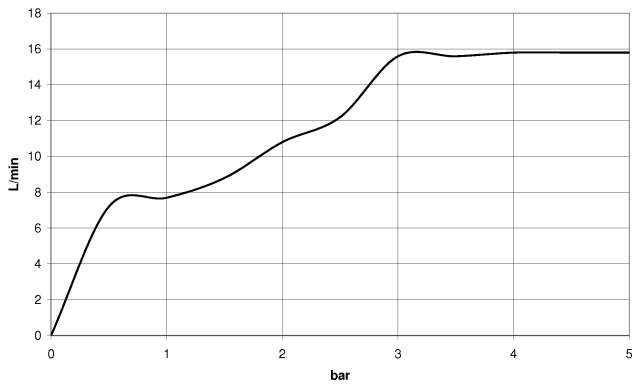

28 016 979

- A tre o regolazioni: COMPACT RAIN, COMPACT SOFT FLOW, COMPACT AQUAPRESSURE FLOW, portata max. 15 l/min (a 3 bar)
- con sistema anticalcare
- Getto a spruzzo per la testa Ø 130 mm
- ingresso 1/2"

## Doccetta - Nero opaco

---

IMO

28 016 979

28 016 979

mm [inches]

**Diagramma di portata**

**Certificati**