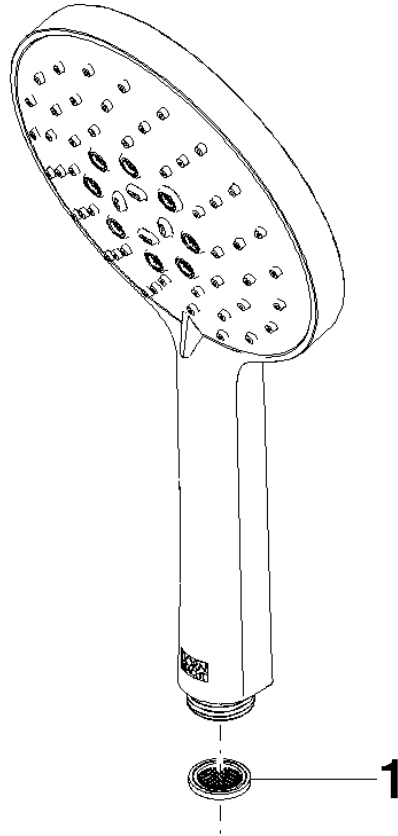

28 016 979

- A tre o regolazioni: COMPACT RAIN, COMPACT SOFT FLOW, COMPACT AQUAPRESSURE FLOW, portata max. 15 l/min (a 3 bar)
- con sistema anticalcare
- Getto a spruzzo per la testa Ø 130 mm
- ingresso 1/2"

Sistema di sicurezza antiriflusso.

Compatibile con: IMO, LULU, MADISON, MEM, TARA, CL.1, LISSÉ, VAIA, META, CYO

	Nero opaco	28 016 979-33
	Cromato	28 016 979-00
	Cromato	28 016 979-00 0010
	Platinato spazzolato	28 016 979-06
	Platinato spazzolato	28 016 979-06 0010
	Platinato	28 016 979-08
	Platinato	28 016 979-08 0010
	Dark Chrome	28 016 979-19
	Dark Chrome	28 016 979-19 0010
	Light Gold	28 016 979-26
	Light Gold	28 016 979-26 0010
	Light Gold spazzolato	28 016 979-27 0010
	Light Gold spazzolato	28 016 979-27
	Ottone spazzolato (Oro 23k)	28 016 979-28
	Ottone spazzolato (Oro 23k)	28 016 979-28 0010
	Nero opaco	28 016 979-33 0010
	Bronzo spazzolato	28 016 979-42
	Bronzo spazzolato	28 016 979-42 0010
	Champagne spazzolato (Oro 22k)	28 016 979-46 0010
	Champagne spazzolato (Oro 22k)	28 016 979-46
	Champagne (Oro 22k)	28 016 979-47
	Champagne (Oro 22k)	28 016 979-47 0010
	Cromo spazzolato	28 016 979-93
	Cromo spazzolato	28 016 979-93 0010
	Dark Platinum spazzolato	28 016 979-99 0010
	Dark Platinum spazzolato	28 016 979-99

## Doccetta - Nero opaco

---

IMO

28 016 979

28 016 979

mm [inches]

**Diagramma di portata**

**Certificati**

DVGW\_DW-  
6517DN0129.

LGA\_29982.

WRAS\_2009011.

28 016 979

Parts for other  
finishes can be found  
here: Cromato

**Elenco delle parti di ricambio**

<b>N.</b>	<b>Codice articolo</b>	<b>Denominazione</b>	<b>Quantità necessaria</b>	<b>Tempo di produzione</b>
1	09 23 01 039 90	setaccio	1	2