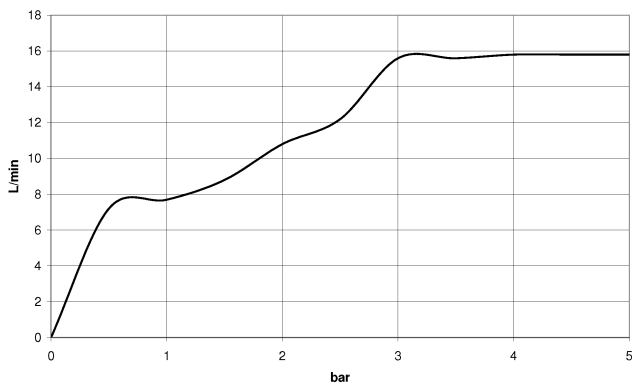

28 016 979

- A tre o regolazioni: COMPACT RAIN, COMPACT SOFT FLOW, COMPACT AQUAPRESSURE FLOW, portata max. 15 l/min (a 3 bar)
- con sistema anticalcare
- Getto a spruzzo per la testa Ø 130 mm
- ingresso 1/2"

## Doccetta - Cromo spazzolato

---

IMO

28 016 979

28 016 979

mm [inches]

**Diagramma di portata**

**Certificati**