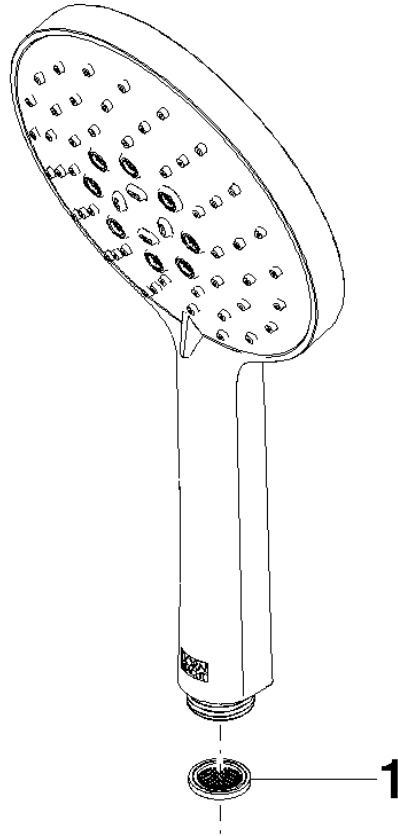

28 016 979

- A tre o regolazioni: COMPACT RAIN, COMPACT SOFT FLOW, COMPACT AQUAPRESSURE FLOW, portata max. 15 l/min (a 3 bar)
- con sistema anticalcare
- Getto a spruzzo per la testa Ø 130 mm
- ingresso 1/2"

Sistema di sicurezza antiriflusso.

Compatibile con: IMO, LULU, MADISON, MEM, TARA, CL.1, LISSÉ, VAIA, META, CYO

	Cromo spazzolato	28 016 979-93
	Cromato	28 016 979-00
	Cromato	28 016 979-00 0010
	Platinato spazzolato	28 016 979-06
	Platinato spazzolato	28 016 979-06 0010
	Platinato	28 016 979-08
	Platinato	28 016 979-08 0010
	Dark Chrome	28 016 979-19
	Dark Chrome	28 016 979-19 0010
	Light Gold	28 016 979-26
	Light Gold	28 016 979-26 0010
	Light Gold spazzolato	28 016 979-27 0010
	Light Gold spazzolato	28 016 979-27
	Ottone spazzolato (Oro 23k)	28 016 979-28
	Ottone spazzolato (Oro 23k)	28 016 979-28 0010
	Nero opaco	28 016 979-33 0010
	Nero opaco	28 016 979-33
	Bronzo spazzolato	28 016 979-42
	Bronzo spazzolato	28 016 979-42 0010
	Champagne spazzolato (Oro 22k)	28 016 979-46 0010
	Champagne spazzolato (Oro 22k)	28 016 979-46
	Champagne (Oro 22k)	28 016 979-47
	Champagne (Oro 22k)	28 016 979-47 0010
	Cromo spazzolato	28 016 979-93 0010
	Dark Platinum spazzolato	28 016 979-99 0010
	Dark Platinum spazzolato	28 016 979-99

## Doccetta - Cromo spazzolato

---

IMO

28 016 979

28 016 979

mm [inches]

**Diagramma di portata**

**Certificati**

DVGW\_DW-  
6517DN0129.

LGA\_29982.

WRAS\_2009011.

28 016 979

Parts for other  
finishes can be found  
here: Cromato

**Elenco delle parti di ricambio**

<b>N.</b>	<b>Codice articolo</b>	<b>Denominazione</b>	<b>Quantità necessaria</b>	<b>Tempo di produzione</b>
1	09 23 01 039 90	setaccio	1	2