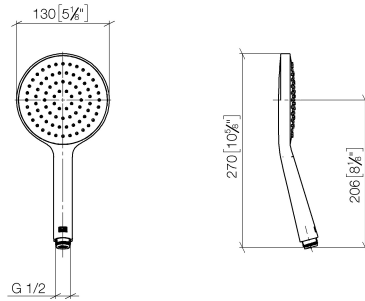

28 017 979

- COMPACT RAIN, portata max. 15 l/min (a 3 bar)
- con sistema anticalcare
- Getto a spruzzo per la testa Ø 130 mm
- ingresso 1/2"

Sistema di sicurezza antiriflusso.

Compatibile con: IMO, LULU, MADISON, MEM, TARA, CL.1, LISSÉ, VAIA, META, CYO

## Doccetta - Platinato spazzolato

---

IMO

28 017 979

28 017 979

mm [inches]

**Diagramma di portata**

**Certificati**

DVGW\_DW-  
6517DN0129.

LGA\_29983.

WRAS\_2009011.

28 017 979

Parts for other  
finishes can be found  
here: Cromato

**Elenco delle parti di ricambio**

<b>N.</b>	<b>Codice articolo</b>	<b>Denominazione</b>	<b>Quantità necessaria</b>	<b>Tempo di produzione</b>
1	09 23 01 039 90	setaccio	1	2