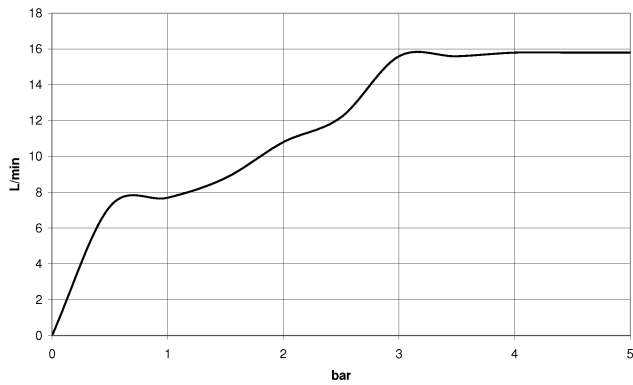

## Doccetta - Platinato spazzolato

---

IMO

28 017 979

28 017 979

mm [inches]

**Diagramma di portata**

**Certificati**