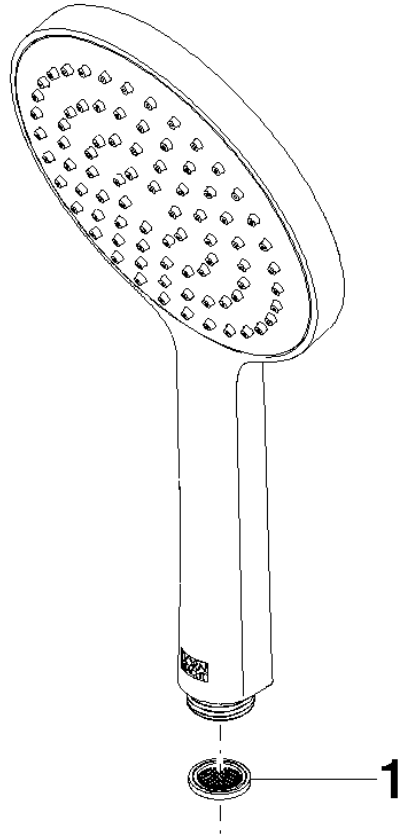

28 017 979

- COMPACT RAIN, portata max. 15 l/min (a 3 bar)
- con sistema anticalcare
- Getto a spruzzo per la testa Ø 130 mm
- ingresso 1/2"

Sistema di sicurezza antiriflusso.

Compatibile con: IMO, LULU, MADISON, MEM, TARA, CL.1, LISSÉ, VAIA, META, CYO

	Platinato spazzolato	28 017 979-06
	Cromato	28 017 979-00 0010
	Cromato	28 017 979-00
	Platinato spazzolato	28 017 979-06 0010
	Platinato	28 017 979-08
	Platinato	28 017 979-08 0010
	Dark Chrome	28 017 979-19
	Dark Chrome	28 017 979-19 0010
	Light Gold	28 017 979-26 0010
	Light Gold	28 017 979-26
	Light Gold spazzolato	28 017 979-27 0010
	Light Gold spazzolato	28 017 979-27
	Ottone spazzolato (Oro 23k)	28 017 979-28
	Ottone spazzolato (Oro 23k)	28 017 979-28 0010
	Nero opaco	28 017 979-33
	Nero opaco	28 017 979-33 0010
	Bronzo spazzolato	28 017 979-42 0010
	Bronzo spazzolato	28 017 979-42
	Champagne spazzolato (Oro 22k)	28 017 979-46 0010
	Champagne spazzolato (Oro 22k)	28 017 979-46
	Champagne (Oro 22k)	28 017 979-47
	Champagne (Oro 22k)	28 017 979-47 0010
	Cromo spazzolato	28 017 979-93
	Cromo spazzolato	28 017 979-93 0010
	Dark Platinum spazzolato	28 017 979-99 0010
	Dark Platinum spazzolato	28 017 979-99

## Doccetta - Platinato spazzolato

---

IMO

28 017 979

28 017 979

mm [inches]

**Diagramma di portata**

**Certificati**

DVGW\_DW-  
6517DN0129.

LGA\_29983.

WRAS\_2009011.

28 017 979

Parts for other  
finishes can be found  
here: Cromato

**Elenco delle parti di ricambio**

<b>N.</b>	<b>Codice articolo</b>	<b>Denominazione</b>	<b>Quantità necessaria</b>	<b>Tempo di produzione</b>
1	09 23 01 039 90	setaccio	1	2