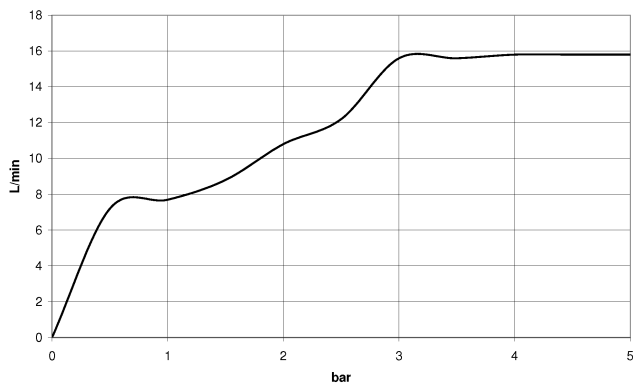

28 017 979

mm [inches]

Diagramma di portata

Certificati

DVGW_DW-
6517DN0129.

LGA_29983.

WRAS_2009011.

28 017 979