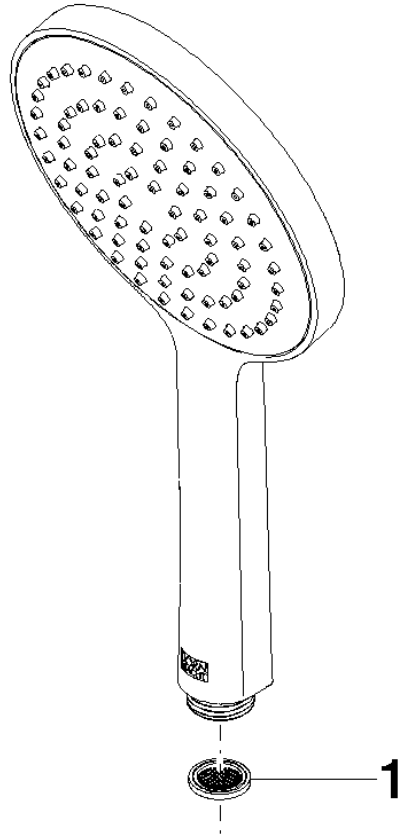

28 017 979

- COMPACT RAIN, portata max. 15 l/min (a 3 bar)
- con sistema anticalcare
- Getto a spruzzo per la testa Ø 130 mm
- ingresso 1/2"

Sistema di sicurezza antiriflusso.

Compatibile con: IMO, LULU, MADISON, MEM, TARA, CL.1, LISSÉ, VAIA, META, CYO

	Platinato	28 017 979-08
	Cromato	28 017 979-00 0010
	Cromato	28 017 979-00
	Platinato spazzolato	28 017 979-06 0010
	Platinato spazzolato	28 017 979-06
	Platinato	28 017 979-08 0010
	Dark Chrome	28 017 979-19
	Dark Chrome	28 017 979-19 0010
	Light Gold	28 017 979-26 0010
	Light Gold	28 017 979-26
	Light Gold spazzolato	28 017 979-27 0010
	Light Gold spazzolato	28 017 979-27
	Ottone spazzolato (Oro 23k)	28 017 979-28
	Ottone spazzolato (Oro 23k)	28 017 979-28 0010
	Nero opaco	28 017 979-33
	Nero opaco	28 017 979-33 0010
	Bronzo spazzolato	28 017 979-42 0010
	Bronzo spazzolato	28 017 979-42
	Champagne spazzolato (Oro 22k)	28 017 979-46 0010
	Champagne spazzolato (Oro 22k)	28 017 979-46
	Champagne (Oro 22k)	28 017 979-47
	Champagne (Oro 22k)	28 017 979-47 0010
	Cromo spazzolato	28 017 979-93
	Cromo spazzolato	28 017 979-93 0010
	Dark Platinum spazzolato	28 017 979-99 0010
	Dark Platinum spazzolato	28 017 979-99

28 017 979

mm [inches]

Diagramma di portata

Certificati

DVGW_DW-
6517DN0129.

LGA_29983.

WRAS_2009011.

28 017 979

Parts for other
finishes can be found
here: Cromato

Elenco delle parti di ricambio

N.	Codice articolo	Denominazione	Quantità necessaria	Tempo di produzione
1	09 23 01 039 90	setaccio	1	2