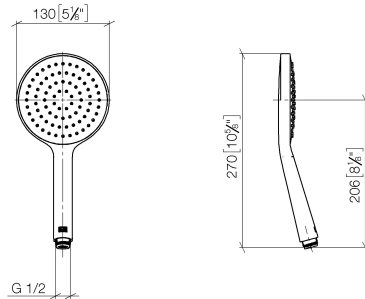

28 017 979

- COMPACT RAIN, portata max. 15 l/min (a 3 bar)
- con sistema anticalcare
- Getto a spruzzo per la testa Ø 130 mm
- ingresso 1/2"

Sistema di sicurezza antiriflusso.

Compatibile con: IMO, LULU, MADISON, MEM, TARA, CL.1, LISSÉ, VAIA, META, CYO

	Platinato	28 017 979-08
	Cromato	28 017 979-00 0010
	Cromato	28 017 979-00
	Platinato spazzolato	28 017 979-06 0010
	Platinato spazzolato	28 017 979-06
	Platinato	28 017 979-08 0010
	Dark Chrome	28 017 979-19
	Dark Chrome	28 017 979-19 0010
	Light Gold	28 017 979-26 0010
	Light Gold	28 017 979-26
	Light Gold spazzolato	28 017 979-27 0010
	Light Gold spazzolato	28 017 979-27
	Ottone spazzolato (Oro 23k)	28 017 979-28
	Ottone spazzolato (Oro 23k)	28 017 979-28 0010
	Nero opaco	28 017 979-33
	Nero opaco	28 017 979-33 0010
	Bronzo spazzolato	28 017 979-42 0010
	Bronzo spazzolato	28 017 979-42
	Champagne spazzolato (Oro 22k)	28 017 979-46 0010
	Champagne spazzolato (Oro 22k)	28 017 979-46
	Champagne (Oro 22k)	28 017 979-47
	Champagne (Oro 22k)	28 017 979-47 0010
	Cromo spazzolato	28 017 979-93
	Cromo spazzolato	28 017 979-93 0010
	Dark Platinum spazzolato	28 017 979-99 0010
	Dark Platinum spazzolato	28 017 979-99

28 017 979

mm [inches]

Diagramma di portata

Certificati

DVGW_DW-
6517DN0129.

LGA_29983.

WRAS_2009011.

28 017 979

Parts for other
finishes can be found
here: Cromato

Elenco delle parti di ricambio

N.	Codice articolo	Denominazione	Quantità necessaria	Tempo di produzione
1	09 23 01 039 90	setaccio	1	2