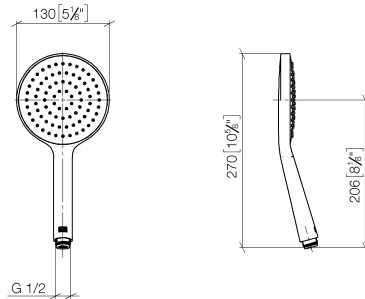

28 017 979

- COMPACT RAIN, portata max. 15 l/min (a 3 bar)
- con sistema anticalcare
- Getto a spruzzo per la testa Ø 130 mm
- ingresso 1/2"

Sistema di sicurezza antiriflusso.

Compatibile con: IMO, LULU, MADISON, MEM, TARA, CL.1, LISSÉ, VAIA, META, CYO

	Dark Chrome	28 017 979-19
	Cromato	28 017 979-00 0010
	Cromato	28 017 979-00
	Platinato spazzolato	28 017 979-06 0010
	Platinato spazzolato	28 017 979-06
	Platinato	28 017 979-08
	Platinato	28 017 979-08 0010
	Dark Chrome	28 017 979-19 0010
	Light Gold	28 017 979-26 0010
	Light Gold	28 017 979-26
	Light Gold spazzolato	28 017 979-27 0010
	Light Gold spazzolato	28 017 979-27
	Ottone spazzolato (Oro 23k)	28 017 979-28
	Ottone spazzolato (Oro 23k)	28 017 979-28 0010
	Nero opaco	28 017 979-33
	Nero opaco	28 017 979-33 0010
	Bronzo spazzolato	28 017 979-42 0010
	Bronzo spazzolato	28 017 979-42
	Champagne spazzolato (Oro 22k)	28 017 979-46 0010
	Champagne spazzolato (Oro 22k)	28 017 979-46
	Champagne (Oro 22k)	28 017 979-47
	Champagne (Oro 22k)	28 017 979-47 0010
	Cromo spazzolato	28 017 979-93
	Cromo spazzolato	28 017 979-93 0010
	Dark Platinum spazzolato	28 017 979-99 0010
	Dark Platinum spazzolato	28 017 979-99

Doccetta - Dark Chrome

IMO

28 017 979

28 017 979

mm [inches]

Diagramma di portata

Certificati

DVGW_DW- LGA_29983.
6517DN0129.