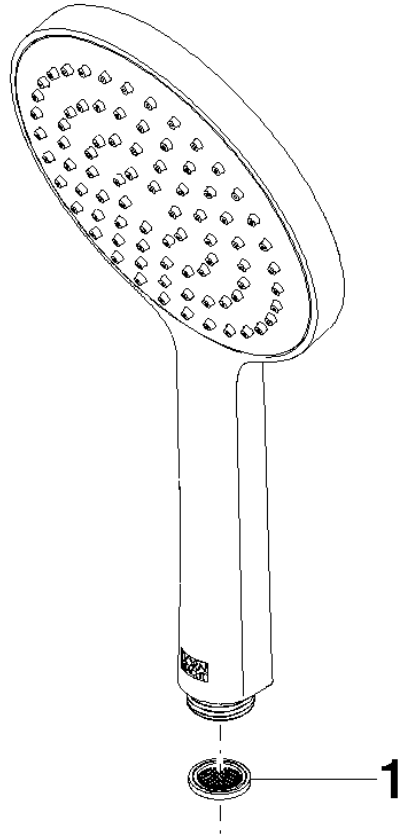

28 017 979

- COMPACT RAIN, portata max. 15 l/min (a 3 bar)
- con sistema anticalcare
- Getto a spruzzo per la testa Ø 130 mm
- ingresso 1/2"

Sistema di sicurezza antiriflusso.

Compatibile con: IMO, LULU, MADISON, MEM, TARA, CL.1, LISSÉ, VAIA, META, CYO

	Light Gold	28 017 979-26
	Cromato	28 017 979-00 0010
	Cromato	28 017 979-00
	Platinato spazzolato	28 017 979-06 0010
	Platinato spazzolato	28 017 979-06
	Platinato	28 017 979-08
	Platinato	28 017 979-08 0010
	Dark Chrome	28 017 979-19
	Dark Chrome	28 017 979-19 0010
	Light Gold	28 017 979-26 0010
	Light Gold spazzolato	28 017 979-27 0010
	Light Gold spazzolato	28 017 979-27
	Ottone spazzolato (Oro 23k)	28 017 979-28
	Ottone spazzolato (Oro 23k)	28 017 979-28 0010
	Nero opaco	28 017 979-33
	Nero opaco	28 017 979-33 0010
	Bronzo spazzolato	28 017 979-42 0010
	Bronzo spazzolato	28 017 979-42
	Champagne spazzolato (Oro 22k)	28 017 979-46 0010
	Champagne spazzolato (Oro 22k)	28 017 979-46
	Champagne (Oro 22k)	28 017 979-47
	Champagne (Oro 22k)	28 017 979-47 0010
	Cromo spazzolato	28 017 979-93
	Cromo spazzolato	28 017 979-93 0010
	Dark Platinum spazzolato	28 017 979-99 0010
	Dark Platinum spazzolato	28 017 979-99

Doccetta - Light Gold

IMO

28 017 979

28 017 979

mm [inches]

Diagramma di portata

Certificati

LGA_29983.

28 017 979

Parts for other
finishes can be found
here: Cromato

Elenco delle parti di ricambio

N.	Codice articolo	Denominazione	Quantità necessaria	Tempo di produzione
1	09 23 01 039 90	setaccio	1	2