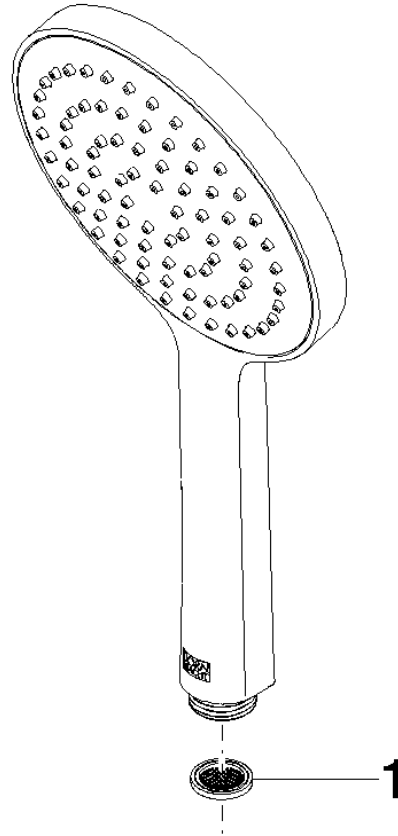

28 017 979

- COMPACT RAIN, portata max. 15 l/min (a 3 bar)
- con sistema anticalcare
- Getto a spruzzo per la testa Ø 130 mm
- ingresso 1/2"

Sistema di sicurezza antiriflusso.

Compatibile con: IMO, LULU, MADISON, MEM, TARA, CL.1, LISSÉ, VAIA, META, CYO

	Light Gold spazzolato	28 017 979-27
	Cromato	28 017 979-00 0010
	Cromato	28 017 979-00
	Platinato spazzolato	28 017 979-06 0010
	Platinato spazzolato	28 017 979-06
	Platinato	28 017 979-08
	Platinato	28 017 979-08 0010
	Dark Chrome	28 017 979-19
	Dark Chrome	28 017 979-19 0010
	Light Gold	28 017 979-26 0010
	Light Gold	28 017 979-26
	Light Gold spazzolato	28 017 979-27 0010
	Ottone spazzolato (Oro 23k)	28 017 979-28
	Ottone spazzolato (Oro 23k)	28 017 979-28 0010
	Nero opaco	28 017 979-33
	Nero opaco	28 017 979-33 0010
	Bronzo spazzolato	28 017 979-42 0010
	Bronzo spazzolato	28 017 979-42
	Champagne spazzolato (Oro 22k)	28 017 979-46 0010
	Champagne spazzolato (Oro 22k)	28 017 979-46
	Champagne (Oro 22k)	28 017 979-47
	Champagne (Oro 22k)	28 017 979-47 0010
	Cromo spazzolato	28 017 979-93
	Cromo spazzolato	28 017 979-93 0010
	Dark Platinum spazzolato	28 017 979-99 0010
	Dark Platinum spazzolato	28 017 979-99

Doccetta - Light Gold spazzolato

IMO

28 017 979

28 017 979

mm [inches]

Diagramma di portata

Certificati

LGA_29983.

28 017 979

Parts for other
finishes can be found
here: Cromato

Elenco delle parti di ricambio

N.	Codice articolo	Denominazione	Quantità necessaria	Tempo di produzione
1	09 23 01 039 90	setaccio	1	2