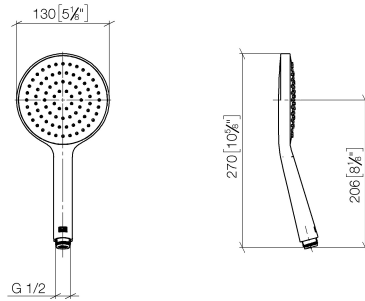

28 017 979

- COMPACT RAIN, portata max. 15 l/min (a 3 bar)
- con sistema anticalcare
- Getto a spruzzo per la testa Ø 130 mm
- ingresso 1/2"

Sistema di sicurezza antiriflusso.

Compatibile con: IMO, LULU, MADISON, MEM, TARA, CL.1, LISSÉ, VAIA, META, CYO

Doccetta - Light Gold spazzolato

IMO

28 017 979

28 017 979

mm [inches]

Diagramma di portata

Certificati

LGA_29983.

28 017 979

Parts for other
finishes can be found
here: Cromato

Elenco delle parti di ricambio

N.	Codice articolo	Denominazione	Quantità necessaria	Tempo di produzione
1	09 23 01 039 90	setaccio	1	2