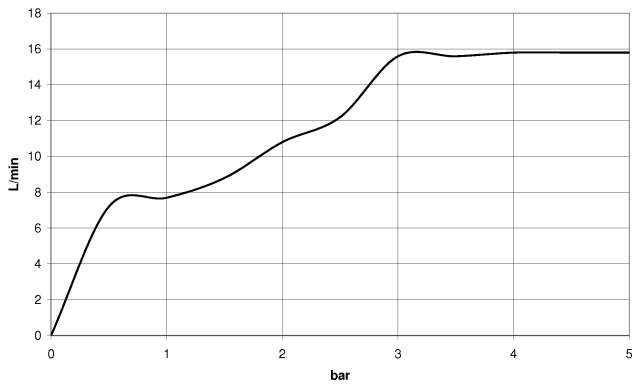

Doccetta - Light Gold spazzolato

IMO

28 017 979

28 017 979

mm [inches]

Diagramma di portata

Certificati

LGA_29983.