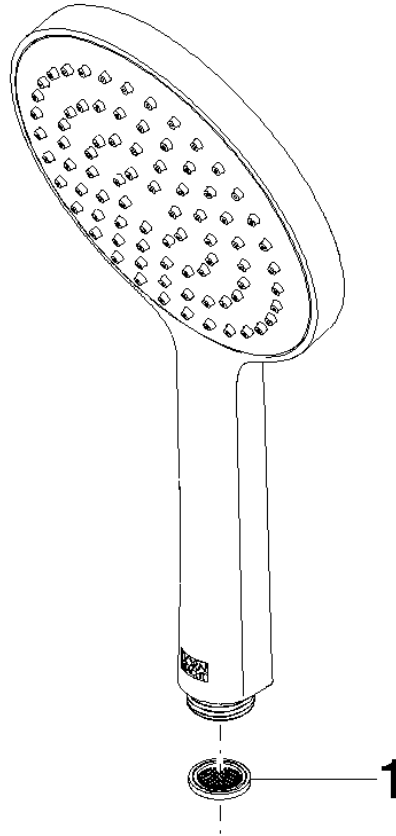

28 017 979

- COMPACT RAIN, portata max. 15 l/min (a 3 bar)
- con sistema anticalcare
- Getto a spruzzo per la testa Ø 130 mm
- ingresso 1/2"

Sistema di sicurezza antiriflusso.

Compatibile con: IMO, LULU, MADISON,  
MEM, TARA, CL.1, LISSÉ, VAIA, META,  
CYO

	Ottone spazzolato (Oro 23k)	28 017 979-28
	Cromato	28 017 979-00 0010
	Cromato	28 017 979-00
	Platinato spazzolato	28 017 979-06 0010
	Platinato spazzolato	28 017 979-06
	Platinato	28 017 979-08
	Platinato	28 017 979-08 0010
	Dark Chrome	28 017 979-19
	Dark Chrome	28 017 979-19 0010
	Light Gold	28 017 979-26 0010
	Light Gold	28 017 979-26
	Light Gold spazzolato	28 017 979-27 0010
	Light Gold spazzolato	28 017 979-27
	Ottone spazzolato (Oro 23k)	28 017 979-28 0010
	Nero opaco	28 017 979-33
	Nero opaco	28 017 979-33 0010
	Bronzo spazzolato	28 017 979-42 0010
	Bronzo spazzolato	28 017 979-42
	Champagne spazzolato (Oro 22k)	28 017 979-46 0010
	Champagne spazzolato (Oro 22k)	28 017 979-46
	Champagne (Oro 22k)	28 017 979-47
	Champagne (Oro 22k)	28 017 979-47 0010
	Cromo spazzolato	28 017 979-93
	Cromo spazzolato	28 017 979-93 0010
	Dark Platinum spazzolato	28 017 979-99 0010
	Dark Platinum spazzolato	28 017 979-99

Doccetta - Ottone spazzolato (Oro 23k)

---

IMO

28 017 979

28 017 979

mm [inches]

**Diagramma di portata**

**Certificati**

### Elenco delle parti di ricambio

N.	Codice articolo	Denominazione	Quantità necessaria	Tempo di produzione
1	09 23 01 039 90	setaccio	1	2