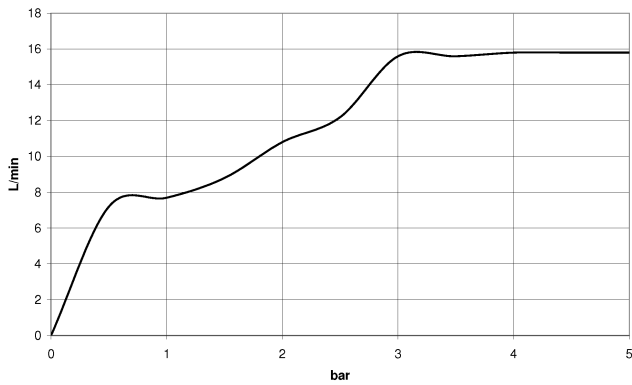

Doccetta - Ottone spazzolato (Oro 23k)

---

IMO

28 017 979

28 017 979

mm [inches]

**Diagramma di portata**

**Certificati**