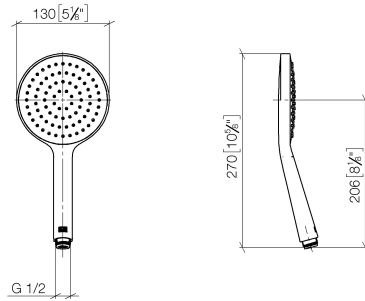

28 017 979

- COMPACT RAIN, portata max. 15 l/min (a 3 bar)
- con sistema anticalcare
- Getto a spruzzo per la testa Ø 130 mm
- ingresso 1/2"

Sistema di sicurezza antiriflusso.

Compatibile con: IMO, LULU, MADISON,  
MEM, TARA, CL.1, LISSÉ, VAIA, META,  
CYO

	Ottone spazzolato (Oro 23k)	28 017 979-28
	Cromato	28 017 979-00 0010
	Cromato	28 017 979-00
	Platinato spazzolato	28 017 979-06 0010
	Platinato spazzolato	28 017 979-06
	Platinato	28 017 979-08
	Platinato	28 017 979-08 0010
	Dark Chrome	28 017 979-19
	Dark Chrome	28 017 979-19 0010
	Light Gold	28 017 979-26 0010
	Light Gold	28 017 979-26
	Light Gold spazzolato	28 017 979-27 0010
	Light Gold spazzolato	28 017 979-27
	Ottone spazzolato (Oro 23k)	28 017 979-28 0010
	Nero opaco	28 017 979-33
	Nero opaco	28 017 979-33 0010
	Bronzo spazzolato	28 017 979-42 0010
	Bronzo spazzolato	28 017 979-42
	Champagne spazzolato (Oro 22k)	28 017 979-46 0010
	Champagne spazzolato (Oro 22k)	28 017 979-46
	Champagne (Oro 22k)	28 017 979-47
	Champagne (Oro 22k)	28 017 979-47 0010
	Cromo spazzolato	28 017 979-93
	Cromo spazzolato	28 017 979-93 0010
	Dark Platinum spazzolato	28 017 979-99 0010
	Dark Platinum spazzolato	28 017 979-99

Doccetta - Ottone spazzolato (Oro 23k)

---

IMO

28 017 979

28 017 979

mm [inches]

**Diagramma di portata**

**Certificati**

DVGW\_DW-  
6517DN0129.

LGA\_29983.

WRAS\_2009011.

28 017 979

Parts for other  
finishes can be found  
here: Cromato