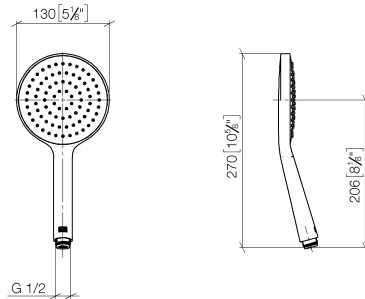

28 017 979

- COMPACT RAIN, portata max. 15 l/min (a 3 bar)
- con sistema anticalcare
- Getto a spruzzo per la testa Ø 130 mm
- ingresso 1/2"

Sistema di sicurezza antiriflusso.

Compatibile con: IMO, LULU, MADISON, MEM, TARA, CL.1, LISSÉ, VAIA, META, CYO

	Nero opaco	28 017 979-33
	Cromato	28 017 979-00 0010
	Cromato	28 017 979-00
	Platinato spazzolato	28 017 979-06 0010
	Platinato spazzolato	28 017 979-06
	Platinato	28 017 979-08
	Platinato	28 017 979-08 0010
	Dark Chrome	28 017 979-19
	Dark Chrome	28 017 979-19 0010
	Light Gold	28 017 979-26 0010
	Light Gold	28 017 979-26
	Light Gold spazzolato	28 017 979-27 0010
	Light Gold spazzolato	28 017 979-27
	Ottone spazzolato (Oro 23k)	28 017 979-28
	Ottone spazzolato (Oro 23k)	28 017 979-28 0010
	Nero opaco	28 017 979-33 0010
	Bronzo spazzolato	28 017 979-42 0010
	Bronzo spazzolato	28 017 979-42
	Champagne spazzolato (Oro 22k)	28 017 979-46 0010
	Champagne spazzolato (Oro 22k)	28 017 979-46
	Champagne (Oro 22k)	28 017 979-47
	Champagne (Oro 22k)	28 017 979-47 0010
	Cromo spazzolato	28 017 979-93
	Cromo spazzolato	28 017 979-93 0010
	Dark Platinum spazzolato	28 017 979-99 0010
	Dark Platinum spazzolato	28 017 979-99

Doccetta - Nero opaco

IMO

28 017 979

28 017 979

mm [inches]

Diagramma di portata

Certificati

DVGW_DW-
6517DN0129.

LGA_29983.

WRAS_2009011.

28 017 979

Parts for other
finishes can be found
here: Cromato

Elenco delle parti di ricambio

N.	Codice articolo	Denominazione	Quantità necessaria	Tempo di produzione
1	09 23 01 039 90	setaccio	1	2