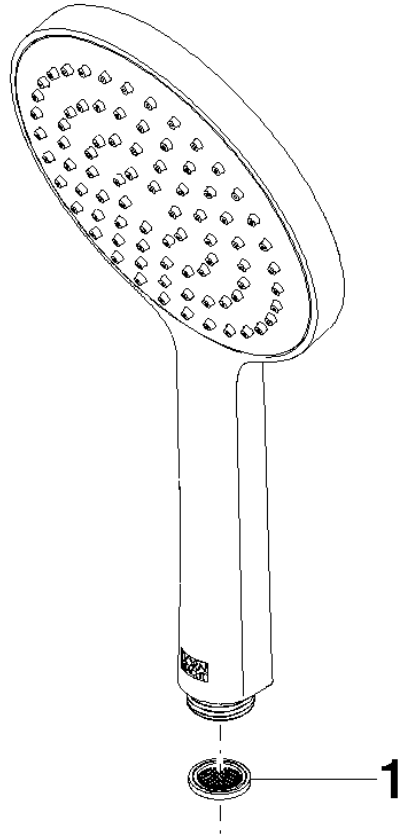

28 017 979

- COMPACT RAIN, portata max. 15 l/min (a 3 bar)
- con sistema anticalcare
- Getto a spruzzo per la testa Ø 130 mm
- ingresso 1/2"

Sistema di sicurezza antiriflusso.

Compatibile con: IMO, LULU, MADISON, MEM, TARA, CL.1, LISSÉ, VAIA, META, CYO

	Nero opaco	28 017 979-33
	Cromato	28 017 979-00 0010
	Cromato	28 017 979-00
	Platinato spazzolato	28 017 979-06 0010
	Platinato spazzolato	28 017 979-06
	Platinato	28 017 979-08
	Platinato	28 017 979-08 0010
	Dark Chrome	28 017 979-19
	Dark Chrome	28 017 979-19 0010
	Light Gold	28 017 979-26 0010
	Light Gold	28 017 979-26
	Light Gold spazzolato	28 017 979-27 0010
	Light Gold spazzolato	28 017 979-27
	Ottone spazzolato (Oro 23k)	28 017 979-28
	Ottone spazzolato (Oro 23k)	28 017 979-28 0010
	Nero opaco	28 017 979-33 0010
	Bronzo spazzolato	28 017 979-42 0010
	Bronzo spazzolato	28 017 979-42
	Champagne spazzolato (Oro 22k)	28 017 979-46 0010
	Champagne spazzolato (Oro 22k)	28 017 979-46
	Champagne (Oro 22k)	28 017 979-47
	Champagne (Oro 22k)	28 017 979-47 0010
	Cromo spazzolato	28 017 979-93
	Cromo spazzolato	28 017 979-93 0010
	Dark Platinum spazzolato	28 017 979-99 0010
	Dark Platinum spazzolato	28 017 979-99

Doccetta - Nero opaco

IMO

28 017 979

28 017 979

mm [inches]

Diagramma di portata

Certificati

DVGW_DW-
6517DN0129.

LGA_29983.

WRAS_2009011.

28 017 979

Parts for other
finishes can be found
here: Cromato

Elenco delle parti di ricambio

N.	Codice articolo	Denominazione	Quantità necessaria	Tempo di produzione
1	09 23 01 039 90	setaccio	1	2