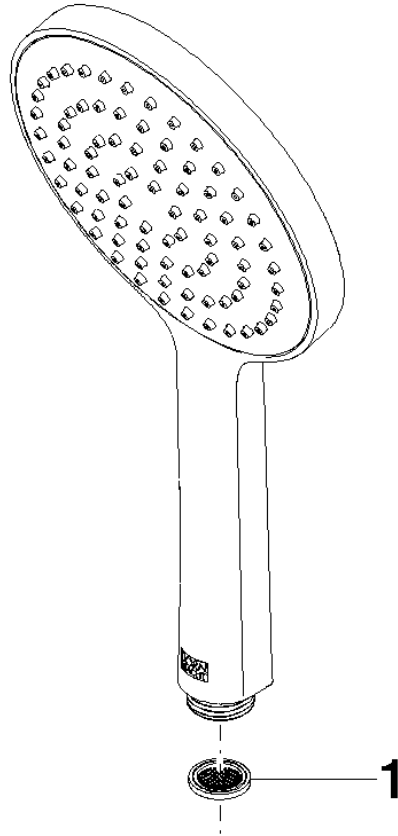

28 017 979

- COMPACT RAIN, portata max. 15 l/min (a 3 bar)
- con sistema anticalcare
- Getto a spruzzo per la testa Ø 130 mm
- ingresso 1/2"

Sistema di sicurezza antiriflusso.

Compatibile con: IMO, LULU, MADISON, MEM, TARA, CL.1, LISSÉ, VAIA, META, CYO

	Bronzo spazzolato	28 017 979-42
	Cromato	28 017 979-00 0010
	Cromato	28 017 979-00
	Platinato spazzolato	28 017 979-06 0010
	Platinato spazzolato	28 017 979-06
	Platinato	28 017 979-08
	Platinato	28 017 979-08 0010
	Dark Chrome	28 017 979-19
	Dark Chrome	28 017 979-19 0010
	Light Gold	28 017 979-26 0010
	Light Gold	28 017 979-26
	Light Gold spazzolato	28 017 979-27 0010
	Light Gold spazzolato	28 017 979-27
	Ottone spazzolato (Oro 23k)	28 017 979-28
	Ottone spazzolato (Oro 23k)	28 017 979-28 0010
	Nero opaco	28 017 979-33
	Nero opaco	28 017 979-33 0010
	Bronzo spazzolato	28 017 979-42 0010
	Champagne spazzolato (Oro 22k)	28 017 979-46 0010
	Champagne spazzolato (Oro 22k)	28 017 979-46
	Champagne (Oro 22k)	28 017 979-47
	Champagne (Oro 22k)	28 017 979-47 0010
	Cromo spazzolato	28 017 979-93
	Cromo spazzolato	28 017 979-93 0010
	Dark Platinum spazzolato	28 017 979-99 0010
	Dark Platinum spazzolato	28 017 979-99

Doccetta - Bronzo spazzolato

IMO

28 017 979

28 017 979

mm [inches]

Diagramma di portata

Certificati

LGA_29983.

28 017 979

Parts for other
finishes can be found
here: Cromato

Elenco delle parti di ricambio

N.	Codice articolo	Denominazione	Quantità necessaria	Tempo di produzione
1	09 23 01 039 90	setaccio	1	2