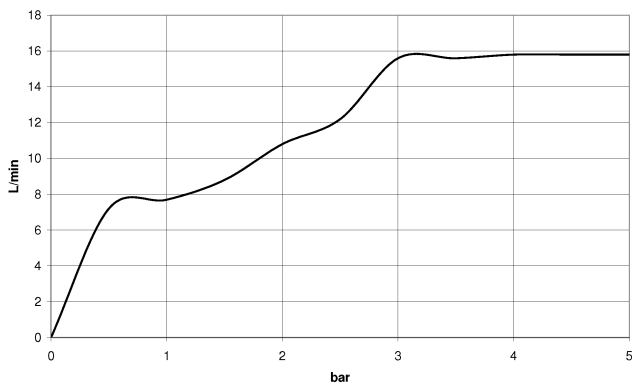

Doccetta - Bronzo spazzolato

IMO

28 017 979

28 017 979

mm [inches]

Diagramma di portata

Certificati

LGA_29983.