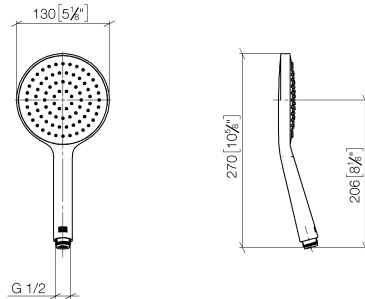

28 017 979

- COMPACT RAIN, portata max. 15 l/min (a 3 bar)
- con sistema anticalcare
- Getto a spruzzo per la testa Ø 130 mm
- ingresso 1/2"

Sistema di sicurezza antiriflusso.

Compatibile con: IMO, LULU, MADISON, MEM, TARA, CL.1, LISSÉ, VAIA, META, CYO

Doccetta - Bronzo spazzolato

IMO

28 017 979

28 017 979

mm [inches]

Diagramma di portata

Certificati

LGA_29983.

28 017 979

Parts for other
finishes can be found
here: Cromato

Elenco delle parti di ricambio

N.	Codice articolo	Denominazione	Quantità necessaria	Tempo di produzione
1	09 23 01 039 90	setaccio	1	2