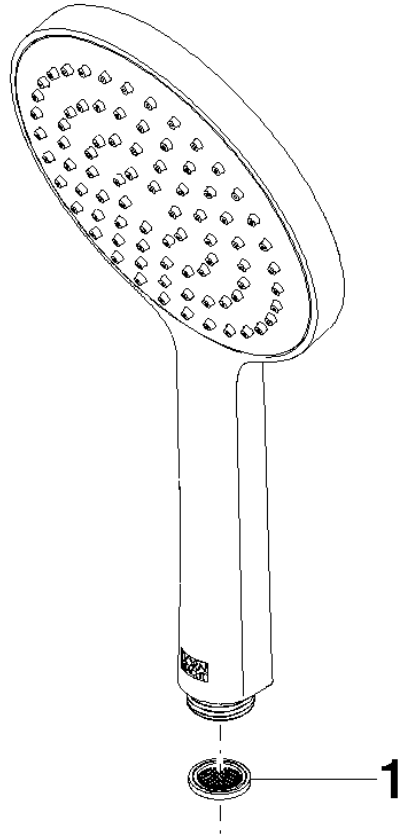

28 017 979

- COMPACT RAIN, portata max. 15 l/min (a 3 bar)
- con sistema anticalcare
- Getto a spruzzo per la testa Ø 130 mm
- ingresso 1/2"

Sistema di sicurezza antiriflusso.

Compatibile con: IMO, LULU, MADISON,
MEM, TARA, CL.1, LISSÉ, VAIA, META,
CYO

	Champagne spazzolato (Oro 22k)	28 017 979-46
	Cromato	28 017 979-00 0010
	Cromato	28 017 979-00
	Platinato spazzolato	28 017 979-06 0010
	Platinato spazzolato	28 017 979-06
	Platinato	28 017 979-08
	Platinato	28 017 979-08 0010
	Dark Chrome	28 017 979-19
	Dark Chrome	28 017 979-19 0010
	Light Gold	28 017 979-26 0010
	Light Gold	28 017 979-26
	Light Gold spazzolato	28 017 979-27 0010
	Light Gold spazzolato	28 017 979-27
	Ottone spazzolato (Oro 23k)	28 017 979-28
	Ottone spazzolato (Oro 23k)	28 017 979-28 0010
	Nero opaco	28 017 979-33
	Nero opaco	28 017 979-33 0010
	Bronzo spazzolato	28 017 979-42 0010
	Bronzo spazzolato	28 017 979-42
	Champagne spazzolato (Oro 22k)	28 017 979-46 0010
	Champagne (Oro 22k)	28 017 979-47
	Champagne (Oro 22k)	28 017 979-47 0010
	Cromo spazzolato	28 017 979-93
	Cromo spazzolato	28 017 979-93 0010
	Dark Platinum spazzolato	28 017 979-99 0010
	Dark Platinum spazzolato	28 017 979-99

Doccetta - Champagne spazzolato (Oro 22k)

IMO

28 017 979

28 017 979

mm [inches]

Diagramma di portata

Certificati

DVGW_DW-
6517DN0129.

LGA_29983.

28 017 979

Parts for other
finishes can be found
here: Cromato

Elenco delle parti di ricambio

N.	Codice articolo	Denominazione	Quantità necessaria	Tempo di produzione
1	09 23 01 039 90	setaccio	1	2