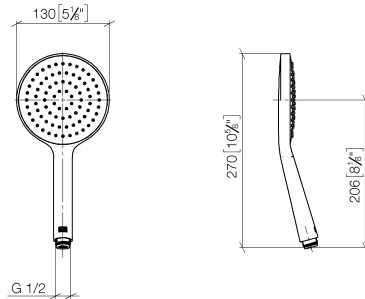

28 017 979

- COMPACT RAIN, portata max. 15 l/min (a 3 bar)
- con sistema anticalcare
- Getto a spruzzo per la testa Ø 130 mm
- ingresso 1/2"

Sistema di sicurezza antiriflusso.

Compatibile con: IMO, LULU, MADISON,
MEM, TARA, CL.1, LISSÉ, VAIA, META,
CYO

Doccetta - Champagne spazzolato (Oro 22k)

IMO

28 017 979

28 017 979

mm [inches]

Diagramma di portata

Certificati

DVGW_DW-
6517DN0129.

LGA_29983.

28 017 979

Parts for other
finishes can be found
here: Cromato

Elenco delle parti di ricambio

N.	Codice articolo	Denominazione	Quantità necessaria	Tempo di produzione
1	09 23 01 039 90	setaccio	1	2