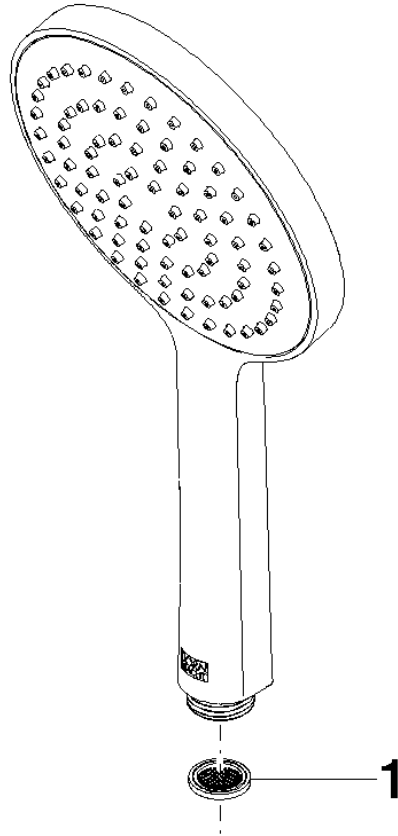

Doccetta - Champagne (Oro 22k)

IMO

28 017 979

- COMPACT RAIN, portata max. 15 l/min (a 3 bar)
- con sistema anticalcare
- Getto a spruzzo per la testa Ø 130 mm
- ingresso 1/2"

Sistema di sicurezza antiriflusso.

Compatibile con: IMO, LULU, MADISON, MEM, TARA, CL.1, LISSÉ, VAIA, META, CYO

	Champagne (Oro 22k)	28 017 979-47
	Cromato	28 017 979-00 0010
	Cromato	28 017 979-00
	Platinato spazzolato	28 017 979-06 0010
	Platinato spazzolato	28 017 979-06
	Platinato	28 017 979-08
	Platinato	28 017 979-08 0010
	Dark Chrome	28 017 979-19
	Dark Chrome	28 017 979-19 0010
	Light Gold	28 017 979-26 0010
	Light Gold	28 017 979-26
	Light Gold spazzolato	28 017 979-27 0010
	Light Gold spazzolato	28 017 979-27
	Ottone spazzolato (Oro 23k)	28 017 979-28
	Ottone spazzolato (Oro 23k)	28 017 979-28 0010
	Nero opaco	28 017 979-33
	Nero opaco	28 017 979-33 0010
	Bronzo spazzolato	28 017 979-42 0010
	Bronzo spazzolato	28 017 979-42
	Champagne spazzolato (Oro 22k)	28 017 979-46 0010
	Champagne spazzolato (Oro 22k)	28 017 979-46
	Champagne (Oro 22k)	28 017 979-47 0010
	Cromo spazzolato	28 017 979-93
	Cromo spazzolato	28 017 979-93 0010
	Dark Platinum spazzolato	28 017 979-99 0010
	Dark Platinum spazzolato	28 017 979-99

Doccetta - Champagne (Oro 22k)

IMO

28 017 979

28 017 979

mm [inches]

Diagramma di portata

Certificati

DVGW_DW-
6517DN0129.

LGA_29983.

28 017 979

Parts for other
finishes can be found
here: Cromato

Elenco delle parti di ricambio

N.	Codice articolo	Denominazione	Quantità necessaria	Tempo di produzione
1	09 23 01 039 90	setaccio	1	2