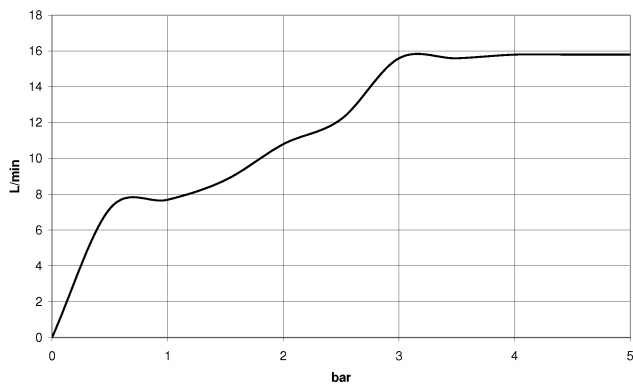

Doccetta - Champagne (Oro 22k)

IMO

28 017 979

- COMPACT RAIN, portata max. 15 l/min (a 3 bar)
- con sistema anticalcare
- Getto a spruzzo per la testa Ø 130 mm
- ingresso 1/2"

Sistema di sicurezza antiriflusso.

Doccetta - Champagne (Oro 22k)

IMO

28 017 979

28 017 979

mm [inches]

Diagramma di portata

Certificati

DVGW_DW-
6517DN0129.