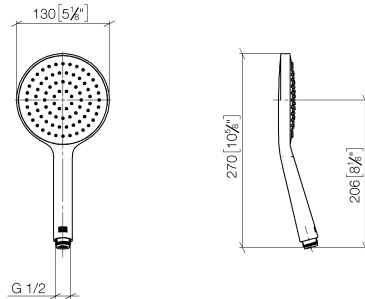

Doccetta - Champagne (Oro 22k)

IMO

28 017 979

- COMPACT RAIN, portata max. 15 l/min (a 3 bar)
- con sistema anticalcare
- Getto a spruzzo per la testa Ø 130 mm
- ingresso 1/2"

Sistema di sicurezza antiriflusso.

Doccetta - Champagne (Oro 22k)

IMO

28 017 979

28 017 979

mm [inches]

Diagramma di portata

Certificati

DVGW_DW-
6517DN0129.

LGA_29983.

28 017 979

Parts for other
finishes can be found
here: Cromato

Elenco delle parti di ricambio

N.	Codice articolo	Denominazione	Quantità necessaria	Tempo di produzione
1	09 23 01 039 90	setaccio	1	2