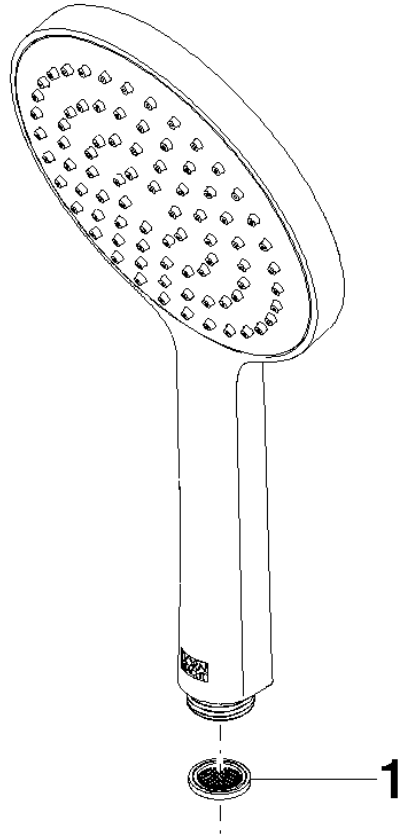

28 017 979

- COMPACT RAIN, portata max. 15 l/min (a 3 bar)
- con sistema anticalcare
- Getto a spruzzo per la testa Ø 130 mm
- ingresso 1/2"

Sistema di sicurezza antiriflusso.

Compatibile con: IMO, LULU, MADISON,
MEM, TARA, CL.1, LISSÉ, VAIA, META,
CYO

	Cromo spazzolato	28 017 979-93
	Cromato	28 017 979-00 0010
	Cromato	28 017 979-00
	Platinato spazzolato	28 017 979-06 0010
	Platinato spazzolato	28 017 979-06
	Platinato	28 017 979-08
	Platinato	28 017 979-08 0010
	Dark Chrome	28 017 979-19
	Dark Chrome	28 017 979-19 0010
	Light Gold	28 017 979-26 0010
	Light Gold	28 017 979-26
	Light Gold spazzolato	28 017 979-27 0010
	Light Gold spazzolato	28 017 979-27
	Ottone spazzolato (Oro 23k)	28 017 979-28
	Ottone spazzolato (Oro 23k)	28 017 979-28 0010
	Nero opaco	28 017 979-33
	Nero opaco	28 017 979-33 0010
	Bronzo spazzolato	28 017 979-42 0010
	Bronzo spazzolato	28 017 979-42
	Champagne spazzolato (Oro 22k)	28 017 979-46 0010
	Champagne spazzolato (Oro 22k)	28 017 979-46
	Champagne (Oro 22k)	28 017 979-47
	Champagne (Oro 22k)	28 017 979-47 0010
	Cromo spazzolato	28 017 979-93 0010
	Dark Platinum spazzolato	28 017 979-99 0010
	Dark Platinum spazzolato	28 017 979-99

Doccetta - Cromo spazzolato

IMO

28 017 979

28 017 979

mm [inches]

Diagramma di portata

Certificati

DVGW_DW-
6517DN0129.

LGA_29983.

WRAS_2009011.

28 017 979

Parts for other
finishes can be found
here: Cromato

Elenco delle parti di ricambio

N.	Codice articolo	Denominazione	Quantità necessaria	Tempo di produzione
1	09 23 01 039 90	setaccio	1	2