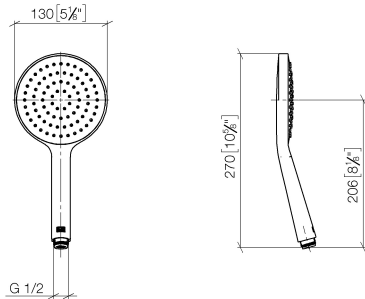

28 017 979

- COMPACT RAIN, portata max. 15 l/min (a 3 bar)
- con sistema anticalcare
- Getto a spruzzo per la testa Ø 130 mm
- ingresso 1/2"

Sistema di sicurezza antiriflusso.

Compatibile con: IMO, LULU, MADISON,
MEM, TARA, CL.1, LISSÉ, VAIA, META,
CYO

Doccetta - Cromo spazzolato

IMO

28 017 979

28 017 979

mm [inches]

Diagramma di portata

Certificati

DVGW_DW-
6517DN0129.

LGA_29983.

WRAS_2009011.

28 017 979

Parts for other
finishes can be found
here: Cromato

Elenco delle parti di ricambio

N.	Codice articolo	Denominazione	Quantità necessaria	Tempo di produzione
1	09 23 01 039 90	setaccio	1	2