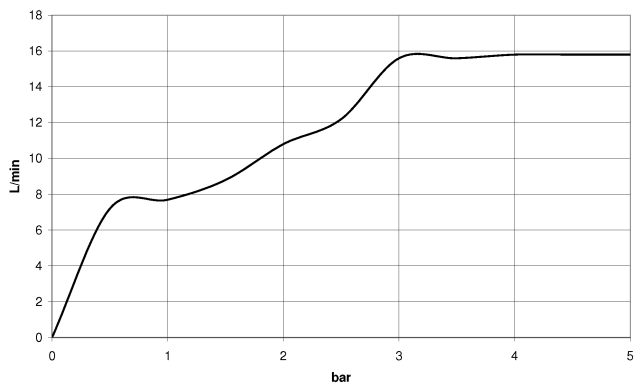

Doccetta - Dark Platinum spazzolato

IMO

28 017 979

28 017 979

mm [inches]

Diagramma di portata

Certificati

DVGW_DW-
6517DN0129.