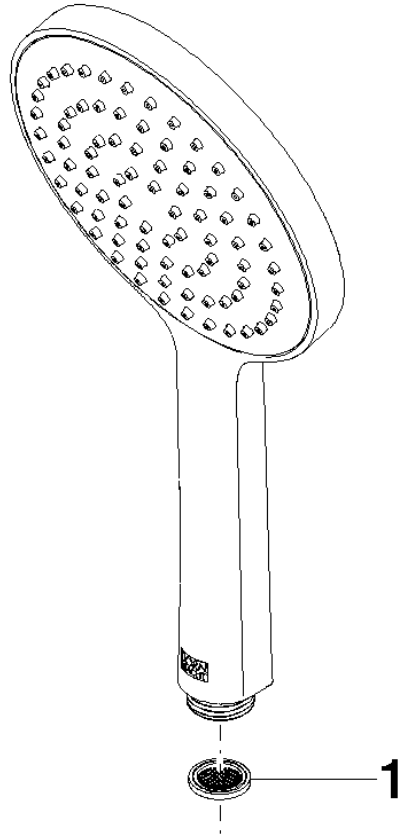

28 017 979

- COMPACT RAIN, portata max. 15 l/min (a 3 bar)
- con sistema anticalcare
- Getto a spruzzo per la testa Ø 130 mm
- ingresso 1/2"

Sistema di sicurezza antiriflusso.

Compatibile con: IMO, LULU, MADISON, MEM, TARA, CL.1, LISSÉ, VAIA, META, CYO

	Dark Platinum spazzolato	28 017 979-99
	Cromato	28 017 979-00 0010
	Cromato	28 017 979-00
	Platinato spazzolato	28 017 979-06 0010
	Platinato spazzolato	28 017 979-06
	Platinato	28 017 979-08
	Platinato	28 017 979-08 0010
	Dark Chrome	28 017 979-19
	Dark Chrome	28 017 979-19 0010
	Light Gold	28 017 979-26 0010
	Light Gold	28 017 979-26
	Light Gold spazzolato	28 017 979-27 0010
	Light Gold spazzolato	28 017 979-27
	Ottone spazzolato (Oro 23k)	28 017 979-28
	Ottone spazzolato (Oro 23k)	28 017 979-28 0010
	Nero opaco	28 017 979-33
	Nero opaco	28 017 979-33 0010
	Bronzo spazzolato	28 017 979-42 0010
	Bronzo spazzolato	28 017 979-42
	Champagne spazzolato (Oro 22k)	28 017 979-46 0010
	Champagne spazzolato (Oro 22k)	28 017 979-46
	Champagne (Oro 22k)	28 017 979-47
	Champagne (Oro 22k)	28 017 979-47 0010
	Cromo spazzolato	28 017 979-93
	Cromo spazzolato	28 017 979-93 0010
	Dark Platinum spazzolato	28 017 979-99 0010

Doccetta - Dark Platinum spazzolato

IMO

28 017 979

28 017 979

mm [inches]

Diagramma di portata

Certificati

DVGW_DW-
6517DN0129.

LGA_29983.

WRAS_2009011.

28 017 979

Parts for other
finishes can be found
here: Cromato

Elenco delle parti di ricambio

N.	Codice articolo	Denominazione	Quantità necessaria	Tempo di produzione
1	09 23 01 039 90	setaccio	1	2