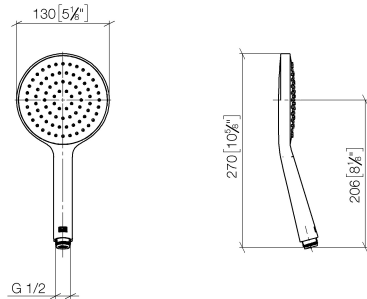

28 017 979

- COMPACT RAIN, portata max. 15 l/min (a 3 bar)
- con sistema anticalcare
- Getto a spruzzo per la testa Ø 130 mm
- ingresso 1/2"

Sistema di sicurezza antiriflusso.

Compatibile con: IMO, LULU, MADISON, MEM, TARA, CL.1, LISSÉ, VAIA, META, CYO

Doccetta - Dark Platinum spazzolato

IMO

28 017 979

28 017 979

mm [inches]

Diagramma di portata

Certificati

DVGW_DW-
6517DN0129.

LGA_29983.

WRAS_2009011.

28 017 979

Parts for other
finishes can be found
here: Cromato

Elenco delle parti di ricambio

N.	Codice articolo	Denominazione	Quantità necessaria	Tempo di produzione
1	09 23 01 039 90	setaccio	1	2