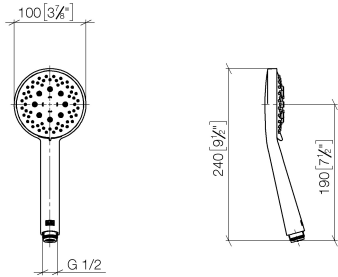

28 018 979

- A tre o regolazioni: COMPACT RAIN, COMPACT SOFT FLOW, COMPACT AQUAPRESSURE FLOW, portata max. 15 l/min (a 3 bar)
- con sistema anticalcare
- Soffione Ø 100mm
- ingresso 1/2"
- Funzione a partire da: 7 l/min

Doccetta - Platinato spazzolato

IMO

28 018 979

 Dark Platinum spazzolato	28 018 979-99
 Dark Platinum spazzolato	28 018 979-99 0010

28 018 979

mm [inches]

Diagramma di portata

Certificati

LGA_29984.

DVGW_DW-
6517DN0129.

WRAS_2210003.

28 018 979

Parts for other
finishes can be found
here: Cromato

Elenco delle parti di ricambio

N.	Codice articolo	Denominazione	Quantità necessaria	Tempo di produzione
1	09 23 01 039 90	setaccio	1	2