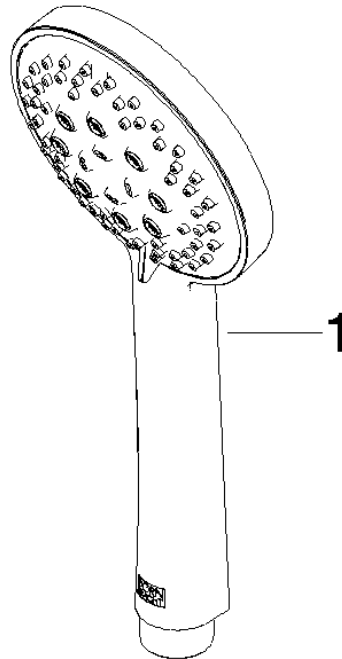

28 018 979

- A tre o regolazioni: COMPACT RAIN, COMPACT SOFT FLOW, COMPACT AQUAPRESSURE FLOW, portata max. 15 l/min (a 3 bar)
- con sistema anticalcare
- Soffione Ø 100mm
- ingresso 1/2"
- Funzione a partire da: 7 l/min

Sistema di sicurezza antiriflusso.

Compatibile con: IMO, LULU, MADISON, MEM, TARA, CL.1, LISSÉ, VAIA, META, CYO

	Platinato spazzolato	28 018 979-06
	Cromato	28 018 979-00
	Cromato	28 018 979-00 0010
	Platinato spazzolato	28 018 979-06 0010
	Platinato	28 018 979-08
	Platinato	28 018 979-08 0010
	Dark Brass matt	28 018 979-16 0010
	Dark Bronze matt	28 018 979-17 0010
	Dark Chrome	28 018 979-19
	Dark Chrome	28 018 979-19 0010
	Light Gold	28 018 979-26 0010
	Light Gold	28 018 979-26
	Light Gold spazzolato	28 018 979-27 0010
	Light Gold spazzolato	28 018 979-27
	Ottone spazzolato (Oro 23k)	28 018 979-28
	Ottone spazzolato (Oro 23k)	28 018 979-28 0010
	Nero opaco	28 018 979-33
	Nero opaco	28 018 979-33 0010
	Bronzo spazzolato	28 018 979-42
	Bronzo spazzolato	28 018 979-42 0010
	Champagne spazzolato (Oro 22k)	28 018 979-46
	Champagne spazzolato (Oro 22k)	28 018 979-46 0010
	Champagne (Oro 22k)	28 018 979-47
	Champagne (Oro 22k)	28 018 979-47 0010
	Cromo spazzolato	28 018 979-93
	Cromo spazzolato	28 018 979-93 0010

Doccetta - Platinato spazzolato

IMO

28 018 979

 Dark Platinum spazzolato	28 018 979-99
 Dark Platinum spazzolato	28 018 979-99 0010

28 018 979

mm [inches]

Diagramma di portata

Certificati

LGA_29984.

DVGW_DW-
6517DN0129.

WRAS_2210003.

28 018 979

Parts for other
finishes can be found
here: Cromato

Elenco delle parti di ricambio

N.	Codice articolo	Denominazione	Quantità necessaria	Tempo di produzione
1	09 23 01 039 90	setaccio	1	2