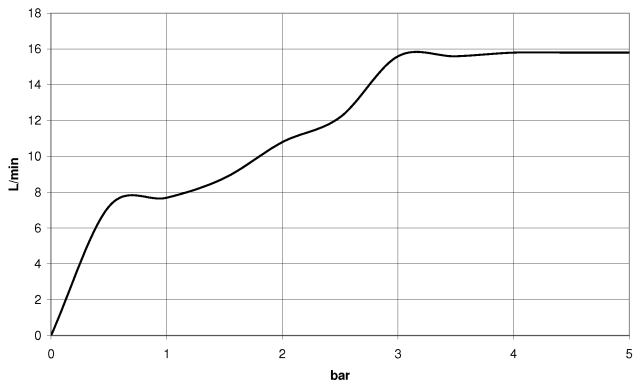

Doccetta - Platinato spazzolato

IMO

28 018 979

 Dark Platinum spazzolato	28 018 979-99
 Dark Platinum spazzolato	28 018 979-99 0010

28 018 979

mm [inches]

Diagramma di portata

Certificati