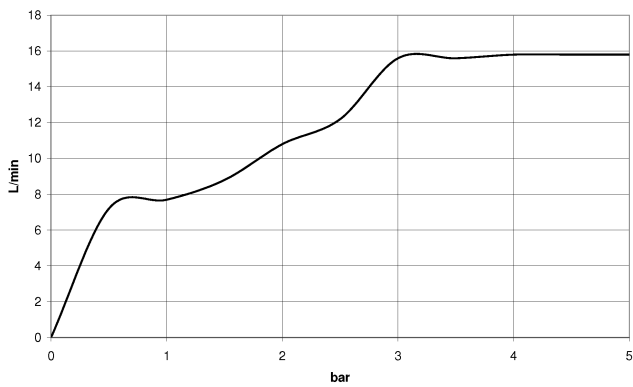

Doccetta - Platinato

IMO

28 018 979

 Dark Platinum spazzolato	28 018 979-99
 Dark Platinum spazzolato	28 018 979-99 0010

28 018 979

mm [inches]

Diagramma di portata

Certificati