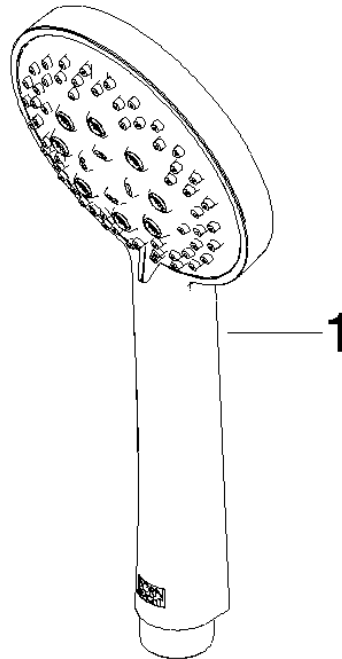

28 018 979

- A tre o regolazioni: COMPACT RAIN, COMPACT SOFT FLOW, COMPACT AQUAPRESSURE FLOW, portata max. 15 l/min (a 3 bar)
- con sistema anticalcare
- Soffione Ø 100mm
- ingresso 1/2"
- Funzione a partire da: 7 l/min

Sistema di sicurezza antiriflusso.

Compatibile con: IMO, LULU, MADISON, MEM, TARA, CL.1, LISSÉ, VAIA, META, CYO

	Platinato	28 018 979-08
	Cromato	28 018 979-00
	Cromato	28 018 979-00 0010
	Platinato spazzolato	28 018 979-06
	Platinato spazzolato	28 018 979-06 0010
	Platinato	28 018 979-08 0010
	Dark Brass matt	28 018 979-16 0010
	Dark Bronze matt	28 018 979-17 0010
	Dark Chrome	28 018 979-19
	Dark Chrome	28 018 979-19 0010
	Light Gold	28 018 979-26 0010
	Light Gold	28 018 979-26
	Light Gold spazzolato	28 018 979-27 0010
	Light Gold spazzolato	28 018 979-27
	Ottone spazzolato (Oro 23k)	28 018 979-28
	Ottone spazzolato (Oro 23k)	28 018 979-28 0010
	Nero opaco	28 018 979-33
	Nero opaco	28 018 979-33 0010
	Bronzo spazzolato	28 018 979-42
	Bronzo spazzolato	28 018 979-42 0010
	Champagne spazzolato (Oro 22k)	28 018 979-46
	Champagne spazzolato (Oro 22k)	28 018 979-46 0010
	Champagne (Oro 22k)	28 018 979-47
	Champagne (Oro 22k)	28 018 979-47 0010
	Cromo spazzolato	28 018 979-93
	Cromo spazzolato	28 018 979-93 0010

Doccetta - Platinato

IMO

28 018 979

 Dark Platinum spazzolato	28 018 979-99
 Dark Platinum spazzolato	28 018 979-99 0010

28 018 979

mm [inches]

Diagramma di portata

Certificati

LGA_29984.

DVGW_DW-
6517DN0129.

WRAS_2210003.

28 018 979

Parts for other
finishes can be found
here: Cromato

Elenco delle parti di ricambio

N.	Codice articolo	Denominazione	Quantità necessaria	Tempo di produzione
1	09 23 01 039 90	setaccio	1	2