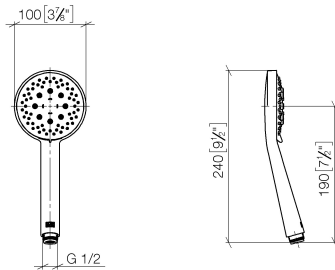

## Doccetta FlowReduce - Dark Brass matt

IMO

28 018 979

---

 Dark Platinum spazzolato	28 018 979-99
 Dark Platinum spazzolato	28 018 979-99 0010

---

28 018 979

mm [inches]

### Diagramma di portata