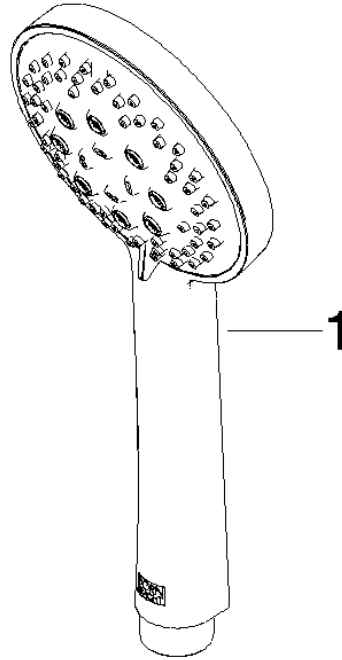

28 018 979

- A tre o regolazioni: COMPACT RAIN, COMPACT SOFT FLOW, COMPACT AQUAPRESSURE FLOW, portata max. 15 l/min (a 3 bar)
- con sistema anticalcare
- Soffione Ø 100mm
- ingresso 1/2"
- Funzione a partire da: 7 l/min

Sistema di sicurezza antiriflusso.

Compatibile con: IMO, LULU, MADISON, MEM, TARA, CL.1, LISSÉ, VAIA, META, CYO

	Dark Chrome	28 018 979-19
	Cromato	28 018 979-00
	Cromato	28 018 979-00 0010
	Platinato spazzolato	28 018 979-06
	Platinato spazzolato	28 018 979-06 0010
	Platinato	28 018 979-08
	Platinato	28 018 979-08 0010
	Dark Brass matt	28 018 979-16 0010
	Dark Bronze matt	28 018 979-17 0010
	Dark Chrome	28 018 979-19 0010
	Light Gold	28 018 979-26 0010
	Light Gold	28 018 979-26
	Light Gold spazzolato	28 018 979-27 0010
	Light Gold spazzolato	28 018 979-27
	Ottone spazzolato (Oro 23k)	28 018 979-28
	Ottone spazzolato (Oro 23k)	28 018 979-28 0010
	Nero opaco	28 018 979-33
	Nero opaco	28 018 979-33 0010
	Bronzo spazzolato	28 018 979-42
	Bronzo spazzolato	28 018 979-42 0010
	Champagne spazzolato (Oro 22k)	28 018 979-46
	Champagne spazzolato (Oro 22k)	28 018 979-46 0010
	Champagne (Oro 22k)	28 018 979-47
	Champagne (Oro 22k)	28 018 979-47 0010
	Cromo spazzolato	28 018 979-93
	Cromo spazzolato	28 018 979-93 0010

Doccetta - Dark Chrome

IMO

28 018 979

 Dark Platinum spazzolato	28 018 979-99
 Dark Platinum spazzolato	28 018 979-99 0010

28 018 979

mm [inches]

Diagramma di portata

Certificati

LGA_29984.

DVGW_DW-
6517DN0129.

WRAS_2210003.

28 018 979

Parts for other
finishes can be found
here: Cromato

Elenco delle parti di ricambio

N.	Codice articolo	Denominazione	Quantità necessaria	Tempo di produzione
1	09 23 01 039 90	setaccio	1	2