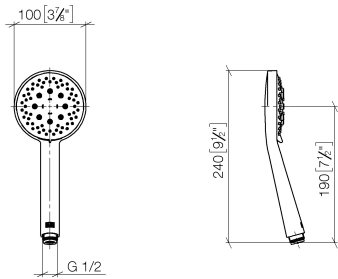

28 018 979

- A tre o regolazioni: COMPACT RAIN, COMPACT SOFT FLOW, COMPACT AQUAPRESSURE FLOW, portata max. 15 l/min (a 3 bar)
- con sistema anticalcare
- Soffione Ø 100mm
- ingresso 1/2"
- Funzione a partire da: 7 l/min

Sistema di sicurezza antiriflusso.

Compatibile con: IMO, LULU, MADISON, MEM, TARA, CL.1, LISSÉ, VAIA, META, CYO

	Dark Chrome	28 018 979-19
	Cromato	28 018 979-00
	Cromato	28 018 979-00 0010
	Platinato spazzolato	28 018 979-06
	Platinato spazzolato	28 018 979-06 0010
	Platinato	28 018 979-08
	Platinato	28 018 979-08 0010
	Dark Brass matt	28 018 979-16 0010
	Dark Bronze matt	28 018 979-17 0010
	Dark Chrome	28 018 979-19 0010
	Light Gold	28 018 979-26 0010
	Light Gold	28 018 979-26
	Light Gold spazzolato	28 018 979-27 0010
	Light Gold spazzolato	28 018 979-27
	Ottone spazzolato (Oro 23k)	28 018 979-28
	Ottone spazzolato (Oro 23k)	28 018 979-28 0010
	Nero opaco	28 018 979-33
	Nero opaco	28 018 979-33 0010
	Bronzo spazzolato	28 018 979-42
	Bronzo spazzolato	28 018 979-42 0010
	Champagne spazzolato (Oro 22k)	28 018 979-46
	Champagne spazzolato (Oro 22k)	28 018 979-46 0010
	Champagne (Oro 22k)	28 018 979-47
	Champagne (Oro 22k)	28 018 979-47 0010
	Cromo spazzolato	28 018 979-93
	Cromo spazzolato	28 018 979-93 0010

Doccetta - Dark Chrome

IMO

28 018 979

 Dark Platinum spazzolato	28 018 979-99
 Dark Platinum spazzolato	28 018 979-99 0010

28 018 979

mm [inches]

Diagramma di portata

Certificati

LGA_29984.

DVGW_DW-
6517DN0129.

WRAS_2210003.

28 018 979

Parts for other
finishes can be found
here: Cromato

Elenco delle parti di ricambio

N.	Codice articolo	Denominazione	Quantità necessaria	Tempo di produzione
1	09 23 01 039 90	setaccio	1	2