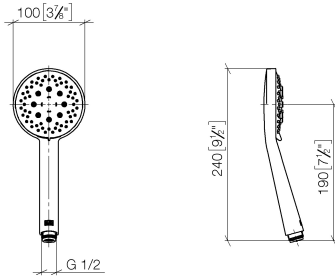

28 018 979

- A tre o regolazioni: COMPACT RAIN, COMPACT SOFT FLOW, COMPACT AQUAPRESSURE FLOW, portata max. 15 l/min (a 3 bar)
- con sistema anticalcare
- Soffione Ø 100mm
- ingresso 1/2"
- Funzione a partire da: 7 l/min

Doccetta - Light Gold spazzolato

IMO

28 018 979

28 018 979-99 0010

28 018 979

mm [inches]

Diagramma di portata

Codes & Standards

DIN 4109

ISO 3822

Scottish Water
Byelaws

UK Water Supply
Regulations

Ü-Zeichen

Doccetta - Light Gold spazzolato

IMO

28 018 979

28 018 979

Elenco delle parti di ricambio

Versione del prodotto da 4/1/2024

N.	Codice articolo	Denominazione	Quantità necessaria	Tempo di produzione
	09 23 01 039 90	setaccio	1	2