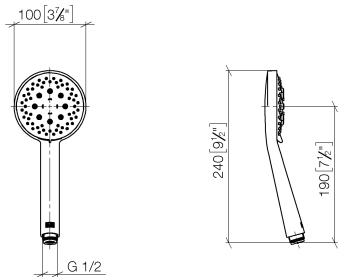

28 018 979

- A tre o regolazioni: COMPACT RAIN, COMPACT SOFT FLOW, COMPACT AQUAPRESSURE FLOW, portata max. 15 l/min (a 3 bar)
- con sistema anticalcare
- Soffione Ø 100mm
- ingresso 1/2"
- Funzione a partire da: 7 l/min

## Doccetta - Nero opaco

IMO

28 018 979

 Dark Platinum spazzolato	28 018 979-99
 Dark Platinum spazzolato	28 018 979-99 0010

28 018 979

mm [inches]

**Diagramma di portata**

**Certificati**

LGA\_29984.

DVGW\_DW-  
6517DN0129.

WRAS\_2210003.

28 018 979

Parts for other  
finishes can be found  
here: Cromato

**Elenco delle parti di ricambio**

<b>N.</b>	<b>Codice articolo</b>	<b>Denominazione</b>	<b>Quantità necessaria</b>	<b>Tempo di produzione</b>
1	09 23 01 039 90	setaccio	1	2