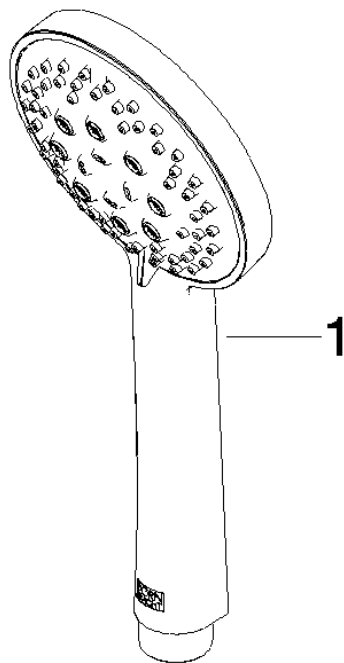

28 018 979

- A tre o regolazioni: COMPACT RAIN, COMPACT SOFT FLOW, COMPACT AQUAPRESSURE FLOW, portata max. 15 l/min (a 3 bar)
- con sistema anticalcare
- Soffione Ø 100mm
- ingresso 1/2"
- Funzione a partire da: 7 l/min

Sistema di sicurezza antiriflusso.

Compatibile con: IMO, LULU, MADISON, MEM, TARA, CL.1, LISSÉ, VAIA, META, CYO

	Nero opaco	28 018 979-33
	Cromato	28 018 979-00
	Cromato	28 018 979-00 0010
	Platinato spazzolato	28 018 979-06
	Platinato spazzolato	28 018 979-06 0010
	Platinato	28 018 979-08
	Platinato	28 018 979-08 0010
	Dark Brass matt	28 018 979-16 0010
	Dark Bronze matt	28 018 979-17 0010
	Dark Chrome	28 018 979-19
	Dark Chrome	28 018 979-19 0010
	Light Gold	28 018 979-26 0010
	Light Gold	28 018 979-26
	Light Gold spazzolato	28 018 979-27 0010
	Light Gold spazzolato	28 018 979-27
	Ottone spazzolato (Oro 23k)	28 018 979-28
	Ottone spazzolato (Oro 23k)	28 018 979-28 0010
	Nero opaco	28 018 979-33 0010
	Bronzo spazzolato	28 018 979-42
	Bronzo spazzolato	28 018 979-42 0010
	Champagne spazzolato (Oro 22k)	28 018 979-46
	Champagne spazzolato (Oro 22k)	28 018 979-46 0010
	Champagne (Oro 22k)	28 018 979-47
	Champagne (Oro 22k)	28 018 979-47 0010
	Cromo spazzolato	28 018 979-93
	Cromo spazzolato	28 018 979-93 0010

## Doccetta - Nero opaco

IMO

28 018 979

 Dark Platinum spazzolato	28 018 979-99
 Dark Platinum spazzolato	28 018 979-99 0010

28 018 979

mm [inches]

**Diagramma di portata**

**Certificati**

LGA\_29984.

DVGW\_DW-  
6517DN0129.

WRAS\_2210003.

28 018 979

Parts for other  
finishes can be found  
here: Cromato

**Elenco delle parti di ricambio**

<b>N.</b>	<b>Codice articolo</b>	<b>Denominazione</b>	<b>Quantità necessaria</b>	<b>Tempo di produzione</b>
1	09 23 01 039 90	setaccio	1	2