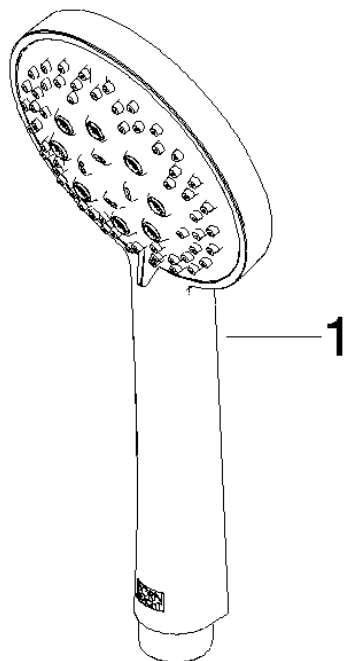

28 018 979

- A tre o regolazioni: COMPACT RAIN, COMPACT SOFT FLOW, COMPACT AQUAPRESSURE FLOW, portata max. 15 l/min (a 3 bar)
- con sistema anticalcare
- Soffione Ø 100mm
- ingresso 1/2"
- Funzione a partire da: 7 l/min

Sistema di sicurezza antiriflusso.

Compatibile con: IMO, LULU, MADISON, MEM, TARA, CL.1, LISSÉ, VAIA, META, CYO

	Bronzo spazzolato	28 018 979-42
	Cromato	28 018 979-00
	Cromato	28 018 979-00 0010
	Platinato spazzolato	28 018 979-06
	Platinato spazzolato	28 018 979-06 0010
	Platinato	28 018 979-08
	Platinato	28 018 979-08 0010
	Dark Brass matt	28 018 979-16 0010
	Dark Bronze matt	28 018 979-17 0010
	Dark Chrome	28 018 979-19
	Dark Chrome	28 018 979-19 0010
	Light Gold	28 018 979-26 0010
	Light Gold	28 018 979-26
	Light Gold spazzolato	28 018 979-27 0010
	Light Gold spazzolato	28 018 979-27
	Ottone spazzolato (Oro 23k)	28 018 979-28
	Ottone spazzolato (Oro 23k)	28 018 979-28 0010
	Nero opaco	28 018 979-33
	Nero opaco	28 018 979-33 0010
	Bronzo spazzolato	28 018 979-42 0010
	Champagne spazzolato (Oro 22k)	28 018 979-46
	Champagne spazzolato (Oro 22k)	28 018 979-46 0010
	Champagne (Oro 22k)	28 018 979-47
	Champagne (Oro 22k)	28 018 979-47 0010
	Cromo spazzolato	28 018 979-93
	Cromo spazzolato	28 018 979-93 0010

## Doccetta - Bronzo spazzolato

IMO

28 018 979

 Dark Platinum spazzolato	28 018 979-99
 Dark Platinum spazzolato	28 018 979-99 0010

28 018 979

mm [inches]

**Diagramma di portata**

**Certificati**

LGA\_29984.

WRAS\_2210003.

28 018 979

Parts for other  
finishes can be found  
here: Cromato

**Elenco delle parti di ricambio**

<b>N.</b>	<b>Codice articolo</b>	<b>Denominazione</b>	<b>Quantità necessaria</b>	<b>Tempo di produzione</b>
1	09 23 01 039 90	setaccio	1	2