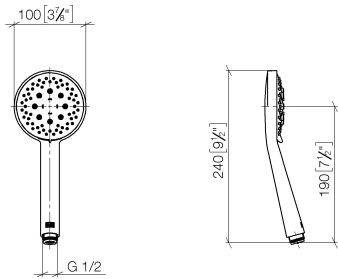

28 018 979

- A tre o regolazioni: COMPACT RAIN, COMPACT SOFT FLOW, COMPACT AQUAPRESSURE FLOW, portata max. 15 l/min (a 3 bar)
- con sistema anticalcare
- Soffione Ø 100mm
- ingresso 1/2"
- Funzione a partire da: 7 l/min

Sistema di sicurezza antiriflusso.

Compatibile con: IMO, LULU, MADISON, MEM, TARA, CL.1, LISSÉ, VAIA, META, CYO

	Bronzo spazzolato	28 018 979-42
	Cromato	28 018 979-00
	Cromato	28 018 979-00 0010
	Platinato spazzolato	28 018 979-06
	Platinato spazzolato	28 018 979-06 0010
	Platinato	28 018 979-08
	Platinato	28 018 979-08 0010
	Dark Brass matt	28 018 979-16 0010
	Dark Bronze matt	28 018 979-17 0010
	Dark Chrome	28 018 979-19
	Dark Chrome	28 018 979-19 0010
	Light Gold	28 018 979-26 0010
	Light Gold	28 018 979-26
	Light Gold spazzolato	28 018 979-27 0010
	Light Gold spazzolato	28 018 979-27
	Ottone spazzolato (Oro 23k)	28 018 979-28
	Ottone spazzolato (Oro 23k)	28 018 979-28 0010
	Nero opaco	28 018 979-33
	Nero opaco	28 018 979-33 0010
	Bronzo spazzolato	28 018 979-42 0010
	Champagne spazzolato (Oro 22k)	28 018 979-46
	Champagne spazzolato (Oro 22k)	28 018 979-46 0010
	Champagne (Oro 22k)	28 018 979-47
	Champagne (Oro 22k)	28 018 979-47 0010
	Cromo spazzolato	28 018 979-93
	Cromo spazzolato	28 018 979-93 0010

## Doccetta - Bronzo spazzolato

IMO

28 018 979

 Dark Platinum spazzolato	28 018 979-99
 Dark Platinum spazzolato	28 018 979-99 0010

28 018 979

mm [inches]

**Diagramma di portata**

**Certificati**

LGA\_29984.

WRAS\_2210003.

28 018 979

Parts for other  
finishes can be found  
here: Cromato

**Elenco delle parti di ricambio**

<b>N.</b>	<b>Codice articolo</b>	<b>Denominazione</b>	<b>Quantità necessaria</b>	<b>Tempo di produzione</b>
1	09 23 01 039 90	setaccio	1	2