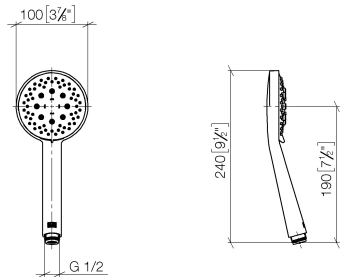

Doccetta - Champagne spazzolato (Oro 22k)

IMO

28 018 979

- A tre o regolazioni: COMPACT RAIN, COMPACT SOFT FLOW, COMPACT AQUAPRESSURE FLOW, portata max. 15 l/min (a 3 bar)
- con sistema anticalcare
- Soffione Ø 100mm
- ingresso 1/2"
- Funzione a partire da: 7 l/min

Doccetta - Champagne spazzolato (Oro 22k)

IMO

28 018 979

 Dark Platinum spazzolato	28 018 979-99
 Dark Platinum spazzolato	28 018 979-99 0010

28 018 979

mm [inches]

Diagramma di portata

Certificati

LGA_29984.

DVGW_DW-
6517DN0129.

WRAS_2210003.

28 018 979

Parts for other
finishes can be found
here: Cromato

Elenco delle parti di ricambio

N.	Codice articolo	Denominazione	Quantità necessaria	Tempo di produzione
1	09 23 01 039 90	setaccio	1	2