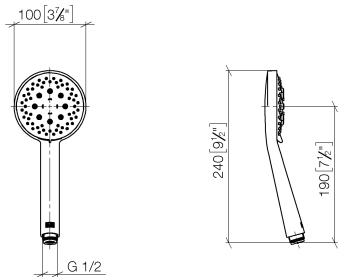

28 018 979

- A tre o regolazioni: COMPACT RAIN, COMPACT SOFT FLOW, COMPACT AQUAPRESSURE FLOW, portata max. 15 l/min (a 3 bar)
- con sistema anticalcare
- Soffione Ø 100mm
- ingresso 1/2"
- Funzione a partire da: 7 l/min

## Doccetta - Cromo spazzolato

IMO

28 018 979

 Dark Platinum spazzolato	28 018 979-99
 Dark Platinum spazzolato	28 018 979-99 0010

28 018 979

mm [inches]

**Diagramma di portata**

**Certificati**

LGA\_29984.

DVGW\_DW-  
6517DN0129.

WRAS\_2210003.

28 018 979

Parts for other  
finishes can be found  
here: Cromato

**Elenco delle parti di ricambio**

<b>N.</b>	<b>Codice articolo</b>	<b>Denominazione</b>	<b>Quantità necessaria</b>	<b>Tempo di produzione</b>
1	09 23 01 039 90	setaccio	1	2