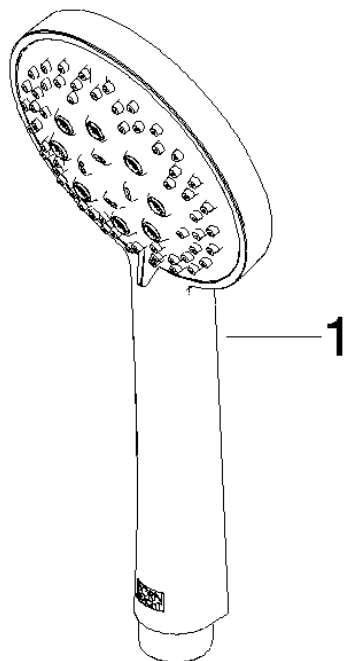

28 018 979

- A tre o regolazioni: COMPACT RAIN, COMPACT SOFT FLOW, COMPACT AQUAPRESSURE FLOW, portata max. 15 l/min (a 3 bar)
- con sistema anticalcare
- Soffione Ø 100mm
- ingresso 1/2"
- Funzione a partire da: 7 l/min

Sistema di sicurezza antiriflusso.

Compatibile con: IMO, LULU, MADISON, MEM, TARA, CL.1, LISSÉ, VAIA, META, CYO

	Cromo spazzolato	28 018 979-93
	Cromato	28 018 979-00
	Cromato	28 018 979-00 0010
	Platinato spazzolato	28 018 979-06
	Platinato spazzolato	28 018 979-06 0010
	Platinato	28 018 979-08
	Platinato	28 018 979-08 0010
	Dark Brass matt	28 018 979-16 0010
	Dark Bronze matt	28 018 979-17 0010
	Dark Chrome	28 018 979-19
	Dark Chrome	28 018 979-19 0010
	Light Gold	28 018 979-26 0010
	Light Gold	28 018 979-26
	Light Gold spazzolato	28 018 979-27 0010
	Light Gold spazzolato	28 018 979-27
	Ottone spazzolato (Oro 23k)	28 018 979-28
	Ottone spazzolato (Oro 23k)	28 018 979-28 0010
	Nero opaco	28 018 979-33
	Nero opaco	28 018 979-33 0010
	Bronzo spazzolato	28 018 979-42
	Bronzo spazzolato	28 018 979-42 0010
	Champagne spazzolato (Oro 22k)	28 018 979-46
	Champagne spazzolato (Oro 22k)	28 018 979-46 0010
	Champagne (Oro 22k)	28 018 979-47
	Champagne (Oro 22k)	28 018 979-47 0010
	Cromo spazzolato	28 018 979-93 0010

## Doccetta - Cromo spazzolato

IMO

28 018 979

 Dark Platinum spazzolato	28 018 979-99
 Dark Platinum spazzolato	28 018 979-99 0010

28 018 979

mm [inches]

**Diagramma di portata**

**Certificati**

LGA\_29984.

DVGW\_DW-  
6517DN0129.

WRAS\_2210003.

28 018 979

Parts for other  
finishes can be found  
here: Cromato

**Elenco delle parti di ricambio**

<b>N.</b>	<b>Codice articolo</b>	<b>Denominazione</b>	<b>Quantità necessaria</b>	<b>Tempo di produzione</b>
1	09 23 01 039 90	setaccio	1	2