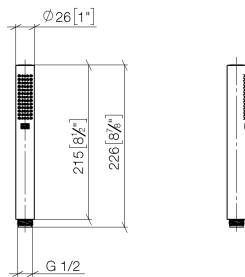

28 019 979

- COMPACT RAIN, portata max. 15 l/min (a 3 bar)
- con sistema anticalcare
- ingresso 1/2"

Sistema di sicurezza antiriflusso.

Compatibile con: IMO, LULU, MADISON, MEM, TARA, CL.1, LISSÉ, VAIA, META, CYO

28 019 979

mm [inches]

**Diagramma di portata**

**Certificati**

LGA\_29985.

DVGW\_DW-  
6517DN0129.

WRAS\_2112017.

28 019 979

### Elenco delle parti di ricambio

N.	Codice articolo	Denominazione	Quantità necessaria	Tempo di produzione
1	09 23 01 039 90	setaccio	1	2
2	09 21 02 153-00	calotta	1	10