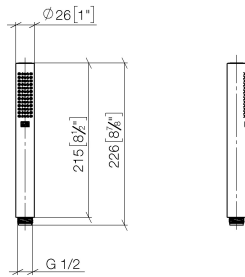

Doccetta - Bronzo spazzolato

IMO

28 019 979

28 019 979

mm [inches]

Diagramma di portata

Certificati

LGA_29985.

28 019 979

Parts for other
finishes can be found
here: Cromato

Elenco delle parti di ricambio

N.	Codice articolo	Denominazione	Quantità necessaria	Tempo di produzione
1	09 23 01 039 90	setaccio	1	2
2	09 21 02 153-42	calotta	1	60