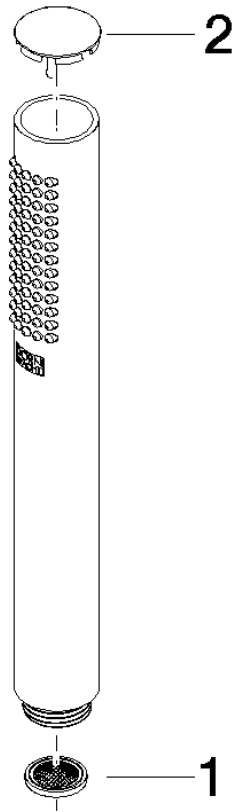

28 019 979

- COMPACT RAIN, portata max. 15 l/min (a 3 bar)
- con sistema anticalcare
- ingresso 1/2"

Sistema di sicurezza antiriflusso.

Compatibile con: IMO, LULU, MADISON, MEM, TARA, CL.1, LISSÉ, VAIA, META, CYO

	Bronzo spazzolato	28 019 979-42
	Cromato	28 019 979-00
	Cromato	28 019 979-00 0010
	Platinato spazzolato	28 019 979-06
	Platinato spazzolato	28 019 979-06 0010
	Platinato	28 019 979-08
	Platinato	28 019 979-08 0010
	Dark Chrome	28 019 979-19
	Dark Chrome	28 019 979-19 0010
	Light Gold	28 019 979-26 0010
	Light Gold	28 019 979-26
	Light Gold spazzolato	28 019 979-27 0010
	Light Gold spazzolato	28 019 979-27
	Ottone spazzolato (Oro 23k)	28 019 979-28
	Ottone spazzolato (Oro 23k)	28 019 979-28 0010
	Nero opaco	28 019 979-33
	Nero opaco	28 019 979-33 0010
	Bronzo spazzolato	28 019 979-42 0010
	Champagne spazzolato (Oro 22k)	28 019 979-46
	Champagne spazzolato (Oro 22k)	28 019 979-46 0010
	Champagne (Oro 22k)	28 019 979-47
	Champagne (Oro 22k)	28 019 979-47 0010
	Cromo spazzolato	28 019 979-93
	Cromo spazzolato	28 019 979-93 0010
	Dark Platinum spazzolato	28 019 979-99
	Dark Platinum spazzolato	28 019 979-99 0010

Doccetta - Bronzo spazzolato

IMO

28 019 979

28 019 979

mm [inches]

Diagramma di portata

Certificati

LGA_29985.

28 019 979

Parts for other
finishes can be found
here: Cromato

Elenco delle parti di ricambio

N.	Codice articolo	Denominazione	Quantità necessaria	Tempo di produzione
1	09 23 01 039 90	setaccio	1	2
2	09 21 02 153-42	calotta	1	60