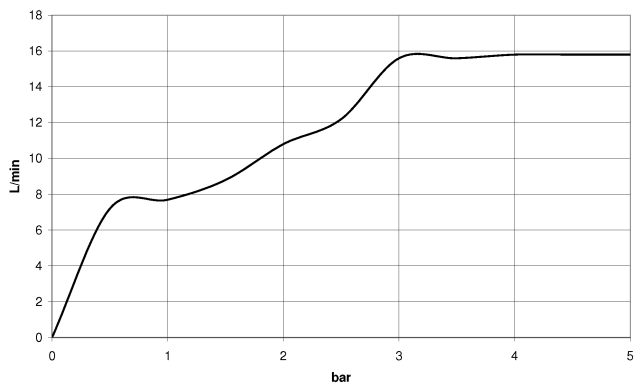

Doccetta - Bronzo spazzolato

IMO

28 019 979

28 019 979

mm [inches]

Diagramma di portata

Certificati

LGA_29985.