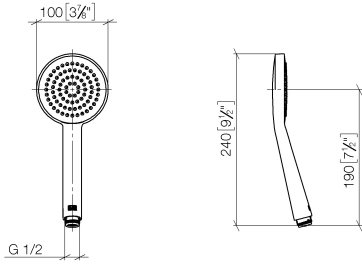

28 025 979

- Soffione Ø 100mm
- COMPACT RAIN, portata max. 5 l/min (a 3 bar)
- con sistema anticalcare
- ingresso 1/2"
- Questo prodotto può aiutare un edificio a soddisfare i requisiti dei Green Building Rating Systems, ad es. LEED®, BREEAM®, DGNB

28 025 979

mm [inches]

Diagramma di portata

28 025 979

Versione del prodotto da 4/1/2023

SERIE NEUTRO Doccetta - Cromato

IMO

28 025 979

Elenco delle parti di ricambio

Versione del prodotto da 4/1/2023

N.	Codice articolo	Denominazione	Quantità necessaria	Tempo di produzione
	09 23 01 039 90	setaccio	1	2