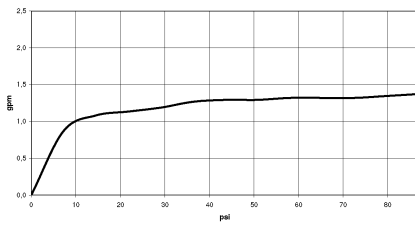

28 025 979

mm [inches]

Diagramma di portata

28 025 979

Versione del prodotto da 4/1/2023

Parts for other
finishes can be found
here: Cromato

SERIE NEUTRO Doccetta - Platinato spazzolato

IMO

28 025 979

Elenco delle parti di ricambio

Versione del prodotto da 4/1/2023

N.	Codice articolo	Denominazione	Quantità necessaria	Tempo di produzione
	09 23 01 039 90	setaccio	1	2