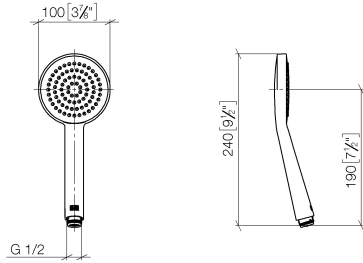

28 025 979

- Soffione Ø 100mm
- COMPACT RAIN, portata max. 5 l/min (a 3 bar)
- con sistema anticalcare
- ingresso 1/2"
- Questo prodotto può aiutare un edificio a soddisfare i requisiti dei Green Building Rating Systems, ad es. LEED®, BREEAM®, DGNB

28 025 979

mm [inches]

Diagramma di portata

28 025 979

Versione del prodotto da 4/1/2023

Parts for other
finishes can be found
here: Cromato

SERIE NEUTRO Doccetta - Platinato spazzolato

IMO

28 025 979

Elenco delle parti di ricambio

Versione del prodotto da 4/1/2023

N.	Codice articolo	Denominazione	Quantità necessaria	Tempo di produzione
	09 23 01 039 90	setaccio	1	2