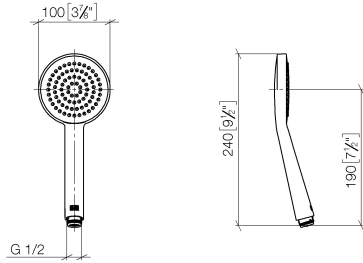

28 025 979

- Soffione Ø 100mm
- COMPACT RAIN, portata max. 5 l/min (a 3 bar)
- con sistema anticalcare
- ingresso 1/2"
- Questo prodotto può aiutare un edificio a soddisfare i requisiti dei Green Building Rating Systems, ad es. LEED®, BREEAM®, DGNB

28 025 979

mm [inches]

Diagramma di portata

28 025 979

Versione del prodotto da 4/1/2023

Parts for other
finishes can be found
here: Cromato

SERIE NEUTRO Doccetta FlowReduce - Platinato

IMO

28 025 979

Elenco delle parti di ricambio

Versione del prodotto da 4/1/2023

N.	Codice articolo	Denominazione	Quantità necessaria	Tempo di produzione
	09 23 01 039 90	setaccio	1	2