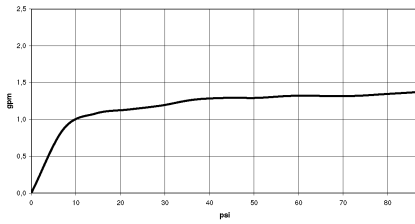

28 025 979

mm [inches]

Diagramma di portata

28 025 979

Versione del prodotto da 4/1/2023

Parts for other
finishes can be found
here: Cromato

SERIE NEUTRO Doccetta FlowReduce - Platinato

IMO

28 025 979

Elenco delle parti di ricambio

Versione del prodotto da 4/1/2023

N.	Codice articolo	Denominazione	Quantità necessaria	Tempo di produzione
	09 23 01 039 90	setaccio	1	2