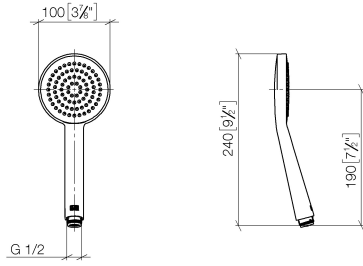

28 025 979

- Soffione Ø 100mm
- COMPACT RAIN, portata max. 5 l/min (a 3 bar)
- con sistema anticalcare
- ingresso 1/2"
- Questo prodotto può aiutare un edificio a soddisfare i requisiti dei Green Building Rating Systems, ad es. LEED®, BREEAM®, DGNB

Sistema di sicurezza antiriflusso.

Compatibile con: IMO, LULU, MADISON, MEM, TARA, CL.1, LISSÉ, VAIA, META, CYO

	Ottone spazzolato (Oro 23k)	28 025 979-28 0010
	Cromato	28 025 979-00 0010
	Platinato spazzolato	28 025 979-06 0010
	Platinato	28 025 979-08 0010
	Dark Chrome	28 025 979-19 0010
	Light Gold	28 025 979-26 0010
	Nero opaco	28 025 979-33 0010
	Champagne spazzolato (Oro 22k)	28 025 979-46 0010
	Champagne (Oro 22k)	28 025 979-47 0010
	Cromo spazzolato	28 025 979-93 0010
	Dark Platinum spazzolato	28 025 979-99 0010

28 025 979

mm [inches]

### Diagramma di portata

28 025 979

**Versione del prodotto da 4/1/2023**

Parts for other  
finishes can be found  
here: Cromato

SERIE NEUTRO Doccetta - Ottone spazzolato (Oro 23k)

IMO

28 025 979

**Elenco delle parti di ricambio**