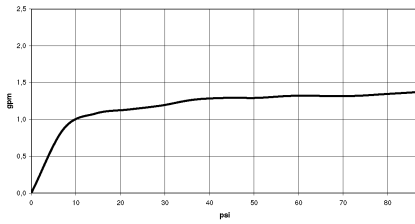

28 025 979

mm [inches]

Diagramma di portata

28 025 979

Versione del prodotto da 4/1/2023

Parts for other
finishes can be found
here: Cromato

SERIE NEUTRO Doccetta - Nero opaco

IMO

28 025 979

Elenco delle parti di ricambio

Versione del prodotto da 4/1/2023

N.	Codice articolo	Denominazione	Quantità necessaria	Tempo di produzione
	09 23 01 039 90	setaccio	1	2