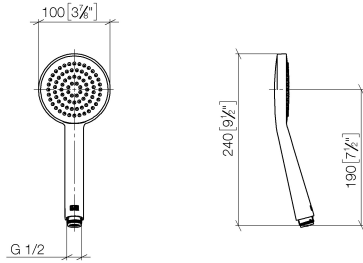

28 025 979

- Soffione Ø 100mm
- COMPACT RAIN, portata max. 5 l/min (a 3 bar)
- con sistema anticalcare
- ingresso 1/2"
- Questo prodotto può aiutare un edificio a soddisfare i requisiti dei Green Building Rating Systems, ad es. LEED®, BREEAM®, DGNB

28 025 979

mm [inches]

Diagramma di portata

28 025 979

Versione del prodotto da 4/1/2023

Parts for other
finishes can be found
here: Cromato

SERIE NEUTRO Doccetta - Nero opaco

IMO

28 025 979

Elenco delle parti di ricambio

Versione del prodotto da 4/1/2023

N.	Codice articolo	Denominazione	Quantità necessaria	Tempo di produzione
	09 23 01 039 90	setaccio	1	2