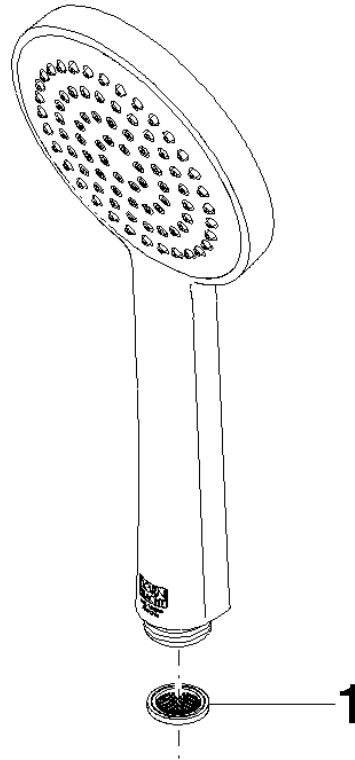

28 025 979

- Soffione Ø 100mm
- COMPACT RAIN, portata max. 5 l/min (a 3 bar)
- con sistema anticalcare
- ingresso 1/2"
- Questo prodotto può aiutare un edificio a soddisfare i requisiti dei Green Building Rating Systems, ad es. LEED®, BREEAM®, DGNB

Sistema di sicurezza antiriflusso.

Compatibile con: IMO, LULU, MADISON, MEM, TARA, CL.1, LISSÉ, VAIA, META, CYO

	Nero opaco	28 025 979-33 0010
	Cromato	28 025 979-00 0010
	Platinato spazzolato	28 025 979-06 0010
	Platinato	28 025 979-08 0010
	Dark Chrome	28 025 979-19 0010
	Light Gold	28 025 979-26 0010
	Ottone spazzolato (Oro 23k)	28 025 979-28 0010
	Champagne spazzolato (Oro 22k)	28 025 979-46 0010
	Champagne (Oro 22k)	28 025 979-47 0010
	Cromo spazzolato	28 025 979-93 0010
	Dark Platinum spazzolato	28 025 979-99 0010

28 025 979

mm [inches]

Diagramma di portata

28 025 979

Versione del prodotto da 4/1/2023

Parts for other
finishes can be found
here: Cromato

SERIE NEUTRO Doccetta - Nero opaco

IMO

28 025 979

Elenco delle parti di ricambio

Versione del prodotto da 4/1/2023

N.	Codice articolo	Denominazione	Quantità necessaria	Tempo di produzione
	09 23 01 039 90	setaccio	1	2