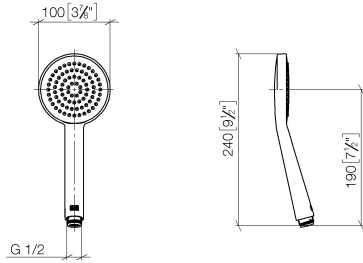

28 025 979

- Soffione Ø 100mm
- COMPACT RAIN, portata max. 5 l/min (a 3 bar)
- con sistema anticalcare
- ingresso 1/2"
- Questo prodotto può aiutare un edificio a soddisfare i requisiti dei Green Building Rating Systems, ad es. LEED®, BREEAM®, DGNB

28 025 979

mm [inches]

### Elenco delle parti di ricambio

Versione del prodotto da 4/1/2023

N.	Codice articolo	Denominazione	Quantità necessaria	Tempo di produzione
	09 23 01 039 90	setaccio	1	2