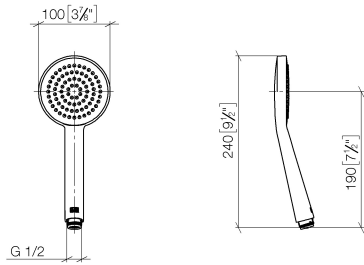

28 025 979

- Soffione Ø 100mm
- COMPACT RAIN, portata max. 5 l/min (a 3 bar)
- con sistema anticalcare
- ingresso 1/2"
- Questo prodotto può aiutare un edificio a soddisfare i requisiti dei Green Building Rating Systems, ad es. LEED®, BREEAM®, DGNB

Sistema di sicurezza antiriflusso.

Compatibile con: IMO, LULU, MADISON, MEM, TARA, CL.1, LISSÉ, VAIA, META, CYO

	Dark Platinum spazzolato	28 025 979-99 0010
	Cromato	28 025 979-00 0010
	Platinato spazzolato	28 025 979-06 0010
	Platinato	28 025 979-08 0010
	Dark Chrome	28 025 979-19 0010
	Light Gold	28 025 979-26 0010
	Ottone spazzolato (Oro 23k)	28 025 979-28 0010
	Nero opaco	28 025 979-33 0010
	Champagne spazzolato (Oro 22k)	28 025 979-46 0010
	Champagne (Oro 22k)	28 025 979-47 0010
	Cromo spazzolato	28 025 979-93 0010

28 025 979

mm [inches]

### Elenco delle parti di ricambio

Versione del prodotto da 4/1/2023

N.	Codice articolo	Denominazione	Quantità necessaria	Tempo di produzione
	09 23 01 039 90	setaccio	1	2