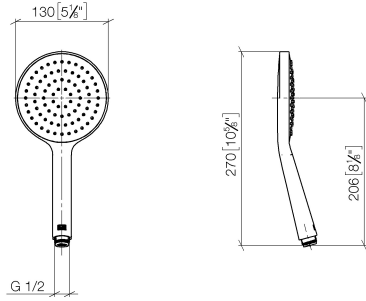

28 027 979

- Getto a spruzzo per la testa Ø 130 mm
- COMPACT RAIN, portata max. 6,8 l/min (a 3 bar)
- con sistema anticalcare
- ingresso 1/2"
- Questo prodotto può aiutare un edificio a soddisfare i requisiti dei Green Building Rating Systems, ad es. LEED®, BREEAM®, DGNB

Sistema di sicurezza antiriflusso.

Compatibile con: IMO, LULU, MADISON, MEM, TARA, CL.1, LISSÉ, VAIA, META, CYO

	Ottone spazzolato (Oro 23k)	28 027 979-28 0010
	Cromato	28 027 979-00 0010
	Platinato spazzolato	28 027 979-06 0010
	Platinato	28 027 979-08 0010
	Dark Chrome	28 027 979-19 0010
	Light Gold	28 027 979-26 0010
	Nero opaco	28 027 979-33 0010
	Champagne spazzolato (Oro 22k)	28 027 979-46 0010
	Champagne (Oro 22k)	28 027 979-47 0010
	Cromo spazzolato	28 027 979-93 0010
	Dark Platinum spazzolato	28 027 979-99 0010

28 027 979

mm [inches]

### Diagramma di portata

28 027 979

**Versione del prodotto da 4/1/2024**

Parts for other  
finishes can be found  
here: Cromato

SERIE NEUTRO Doccetta - Ottone spazzolato (Oro 23k)

IMO

28 027 979

**Elenco delle parti di ricambio**