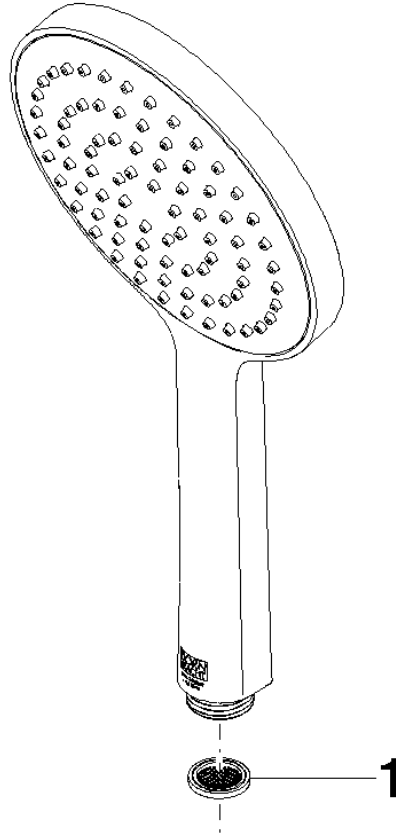

28 027 979

- Getto a spruzzo per la testa Ø 130 mm
- COMPACT RAIN, portata max. 6,8 l/min (a 3 bar)
- con sistema anticalcare
- ingresso 1/2"
- Questo prodotto può aiutare un edificio a soddisfare i requisiti dei Green Building Rating Systems, ad es. LEED®, BREEAM®, DGNB

Sistema di sicurezza antiriflusso.

Compatibile con: IMO, LULU, MADISON, MEM, TARA, CL.1, LISSÉ, VAIA, META, CYO

	Ottone spazzolato (Oro 23k)	28 027 979-28 0010
	Cromato	28 027 979-00 0010
	Platinato spazzolato	28 027 979-06 0010
	Platinato	28 027 979-08 0010
	Dark Chrome	28 027 979-19 0010
	Light Gold	28 027 979-26 0010
	Nero opaco	28 027 979-33 0010
	Champagne spazzolato (Oro 22k)	28 027 979-46 0010
	Champagne (Oro 22k)	28 027 979-47 0010
	Cromo spazzolato	28 027 979-93 0010
	Dark Platinum spazzolato	28 027 979-99 0010

28 027 979

mm [inches]

### Diagramma di portata

28 027 979

**Versione del prodotto da 4/1/2024**

Parts for other  
finishes can be found  
here: Cromato

SERIE NEUTRO Doccetta - Ottone spazzolato (Oro 23k)

IMO

28 027 979

**Elenco delle parti di ricambio**