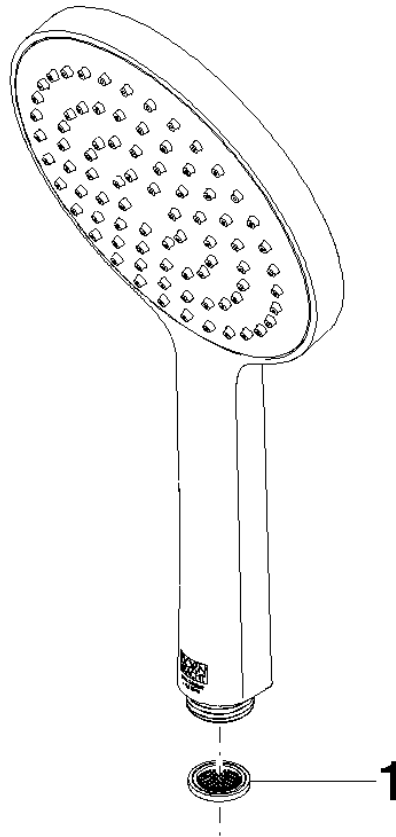

28 027 979

- Getto a spruzzo per la testa Ø 130 mm
- COMPACT RAIN, portata max. 6,8 l/min (a 3 bar)
- con sistema anticalcare
- ingresso 1/2"
- Questo prodotto può aiutare un edificio a soddisfare i requisiti dei Green Building Rating Systems, ad es. LEED®, BREEAM®, DGNB

Sistema di sicurezza antiriflusso.

Compatibile con: IMO, LULU, MADISON, MEM, TARA, CL.1, LISSÉ, VAIA, META, CYO

	Champagne spazzolato (Oro 22k)	28 027 979-46 0010
	Cromato	28 027 979-00 0010
	Platinato spazzolato	28 027 979-06 0010
	Platinato	28 027 979-08 0010
	Dark Chrome	28 027 979-19 0010
	Light Gold	28 027 979-26 0010
	Ottone spazzolato (Oro 23k)	28 027 979-28 0010
	Nero opaco	28 027 979-33 0010
	Champagne (Oro 22k)	28 027 979-47 0010
	Cromo spazzolato	28 027 979-93 0010
	Dark Platinum spazzolato	28 027 979-99 0010

28 027 979

mm [inches]

### Diagramma di portata

28 027 979

**Versione del prodotto da 4/1/2024**

Parts for other  
finishes can be found  
here: Cromato