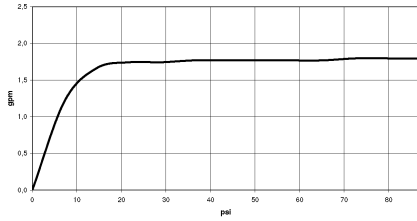

Diagramma di portata