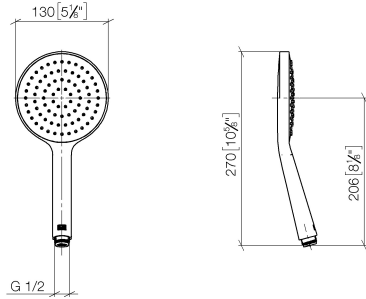

28 027 979

- Getto a spruzzo per la testa Ø 130 mm
- COMPACT RAIN, portata max. 6,8 l/min (a 3 bar)
- con sistema anticalcare
- ingresso 1/2"
- Questo prodotto può aiutare un edificio a soddisfare i requisiti dei Green Building Rating Systems, ad es. LEED®, BREEAM®, DGNB

Sistema di sicurezza antiriflusso.

Compatibile con: IMO, LULU, MADISON, MEM, TARA, CL.1, LISSÉ, VAIA, META, CYO

	Champagne spazzolato (Oro 22k)	28 027 979-46 0010
	Cromato	28 027 979-00 0010
	Platinato spazzolato	28 027 979-06 0010
	Platinato	28 027 979-08 0010
	Dark Chrome	28 027 979-19 0010
	Light Gold	28 027 979-26 0010
	Ottone spazzolato (Oro 23k)	28 027 979-28 0010
	Nero opaco	28 027 979-33 0010
	Champagne (Oro 22k)	28 027 979-47 0010
	Cromo spazzolato	28 027 979-93 0010
	Dark Platinum spazzolato	28 027 979-99 0010

28 027 979

mm [inches]

### Diagramma di portata

28 027 979

**Versione del prodotto da 4/1/2024**

Parts for other  
finishes can be found  
here: Cromato