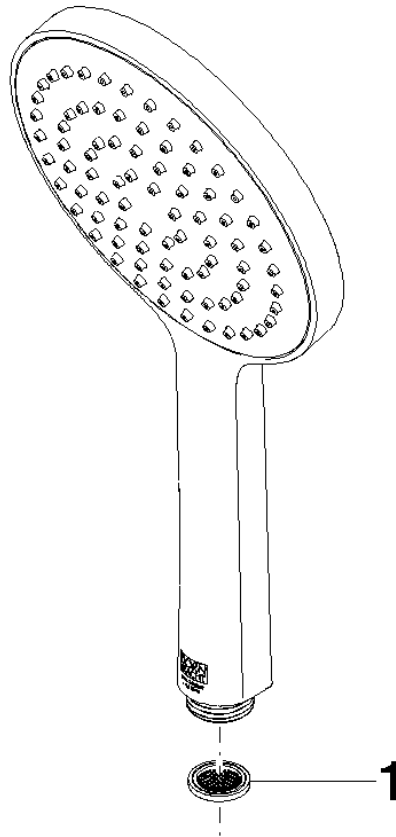

28 027 979

- Getto a spruzzo per la testa Ø 130 mm
- COMPACT RAIN, portata max. 6,8 l/min (a 3 bar)
- con sistema anticalcare
- ingresso 1/2"
- Questo prodotto può aiutare un edificio a soddisfare i requisiti dei Green Building Rating Systems, ad es. LEED®, BREEAM®, DGNB

Sistema di sicurezza antiriflusso.

Compatibile con: IMO, LULU, MADISON, MEM, TARA, CL.1, LISSÉ, VAIA, META, CYO

	Champagne (Oro 22k)	28 027 979-47 0010
	Cromato	28 027 979-00 0010
	Platinato spazzolato	28 027 979-06 0010
	Platinato	28 027 979-08 0010
	Dark Chrome	28 027 979-19 0010
	Light Gold	28 027 979-26 0010
	Ottone spazzolato (Oro 23k)	28 027 979-28 0010
	Nero opaco	28 027 979-33 0010
	Champagne spazzolato (Oro 22k)	28 027 979-46 0010
	Cromo spazzolato	28 027 979-93 0010
	Dark Platinum spazzolato	28 027 979-99 0010

28 027 979

mm [inches]

Diagramma di portata

28 027 979

Versione del prodotto da 4/1/2024

Parts for other
finishes can be found
here: Cromato

SERIE NEUTRO Doccetta - Champagne (Oro 22k)

IMO

28 027 979

Elenco delle parti di ricambio

Versione del prodotto da 4/1/2024

N.	Codice articolo	Denominazione	Quantità necessaria	Tempo di produzione
	09 23 01 039 90	setaccio	1	2