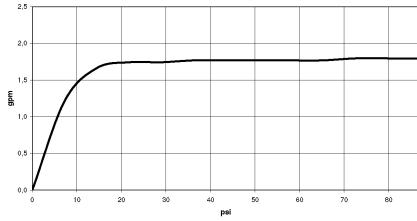

28 027 979

- Getto a spruzzo per la testa Ø 130 mm
- COMPACT RAIN, portata max. 6,8 l/min (a 3 bar)
- con sistema anticalcare
- ingresso 1/2"
- Questo prodotto può aiutare un edificio a soddisfare i requisiti dei Green Building Rating Systems, ad es. LEED®, BREEAM®, DGNB

Sistema di sicurezza antiriflusso.

Compatibile con: IMO, LULU, MADISON, MEM, TARA, CL.1, LISSÉ, VAIA, META, CYO

	Champagne (Oro 22k)	28 027 979-47 0010
	Cromato	28 027 979-00 0010
	Platinato spazzolato	28 027 979-06 0010
	Platinato	28 027 979-08 0010
	Dark Chrome	28 027 979-19 0010
	Light Gold	28 027 979-26 0010
	Ottone spazzolato (Oro 23k)	28 027 979-28 0010
	Nero opaco	28 027 979-33 0010
	Champagne spazzolato (Oro 22k)	28 027 979-46 0010
	Cromo spazzolato	28 027 979-93 0010
	Dark Platinum spazzolato	28 027 979-99 0010

28 027 979

mm [inches]

Diagramma di portata

28 027 979

Versione del prodotto da 4/1/2024

Parts for other
finishes can be found
here: Cromato

SERIE NEUTRO Doccetta - Champagne (Oro 22k)

IMO