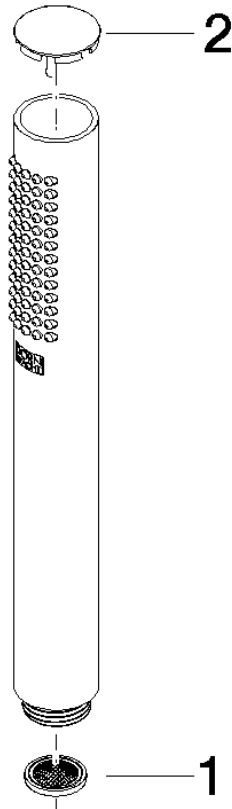

28 029 979

- COMPACT RAIN, portata max. 15 l/min (a 3 bar)
- con sistema anticalcare
- ingresso 1/2"

Sistema di sicurezza antiriflusso.

Compatibile con: IMO, LULU, MADISON, MEM, TARA, CL.1, LISSÉ, VAIA, META, CYO

	Cromato	28 029 979-00
	Cromato	28 029 979-00 0010
	Platinato spazzolato	28 029 979-06 0010
	Platinato spazzolato	28 029 979-06
	Platinato	28 029 979-08 0010
	Platinato	28 029 979-08
	Dark Chrome	28 029 979-19
	Dark Chrome	28 029 979-19 0010
	Light Gold	28 029 979-26 0010
	Light Gold	28 029 979-26
	Ottone spazzolato (Oro 23k)	28 029 979-28 0010
	Ottone spazzolato (Oro 23k)	28 029 979-28
	Nero opaco	28 029 979-33 0010
	Nero opaco	28 029 979-33
	Champagne spazzolato (Oro 22k)	28 029 979-46 0010
	Champagne spazzolato (Oro 22k)	28 029 979-46
	Champagne (Oro 22k)	28 029 979-47
	Champagne (Oro 22k)	28 029 979-47 0010
	Cromo spazzolato	28 029 979-93
	Cromo spazzolato	28 029 979-93 0010
	Dark Platinum spazzolato	28 029 979-99 0010
	Dark Platinum spazzolato	28 029 979-99

28 029 979

mm [inches]

Diagramma di portata

Versione del prodotto da 4/1/2024

SERIE NEUTRO Doccetta - Cromato

IMO

28 029 979

Elenco delle parti di ricambio

Versione del prodotto da 4/1/2024

N.	Codice articolo	Denominazione	Quantità necessaria	Tempo di produzione
	09 23 01 039 90	setaccio	2	2