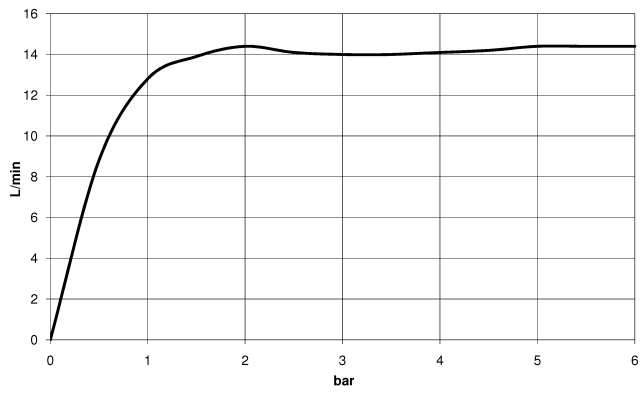

28 029 979

mm [inches]

Diagramma di portata

Versione del prodotto da 4/1/2024

SERIE NEUTRO Doccetta - Cromato

IMO

28 029 979

Elenco delle parti di ricambio

Versione del prodotto da 4/1/2024

N.	Codice articolo	Denominazione	Quantità necessaria	Tempo di produzione
	09 23 01 039 90	setaccio	2	2