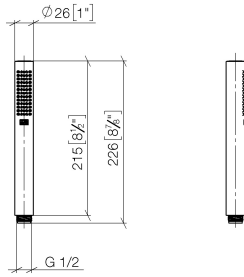

28 029 979

mm [inches]

Diagramma di portata

Versione del prodotto da 4/1/2024

SERIE NEUTRO Doccetta - Cromato

IMO

28 029 979

Elenco delle parti di ricambio