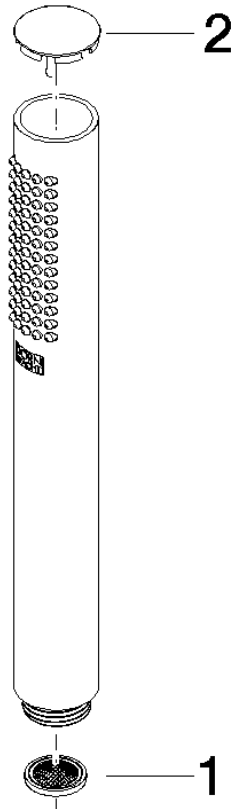

28 029 979

- COMPACT RAIN, portata max. 15 l/min (a 3 bar)
- con sistema anticalcare
- ingresso 1/2"

Sistema di sicurezza antiriflusso.

Compatibile con: IMO, LULU, MADISON, MEM, TARA, CL.1, LISSÉ, VAIA, META, CYO

	Platinato spazzolato	28 029 979-06
	Cromato	28 029 979-00
	Cromato	28 029 979-00 0010
	Platinato spazzolato	28 029 979-06 0010
	Platinato	28 029 979-08 0010
	Platinato	28 029 979-08
	Dark Chrome	28 029 979-19
	Dark Chrome	28 029 979-19 0010
	Light Gold	28 029 979-26 0010
	Light Gold	28 029 979-26
	Ottone spazzolato (Oro 23k)	28 029 979-28 0010
	Ottone spazzolato (Oro 23k)	28 029 979-28
	Nero opaco	28 029 979-33 0010
	Nero opaco	28 029 979-33
	Champagne spazzolato (Oro 22k)	28 029 979-46 0010
	Champagne spazzolato (Oro 22k)	28 029 979-46
	Champagne (Oro 22k)	28 029 979-47
	Champagne (Oro 22k)	28 029 979-47 0010
	Cromo spazzolato	28 029 979-93
	Cromo spazzolato	28 029 979-93 0010
	Dark Platinum spazzolato	28 029 979-99 0010
	Dark Platinum spazzolato	28 029 979-99

28 029 979

mm [inches]

Diagramma di portata

28 029 979

Versione del prodotto da 4/1/2024

Parts for other
finishes can be found
here: Cromato

SERIE NEUTRO Doccetta - Platinato spazzolato

IMO

28 029 979

Elenco delle parti di ricambio

Versione del prodotto da 4/1/2024

N.	Codice articolo	Denominazione	Quantità necessaria	Tempo di produzione
	09 23 01 039 90	setaccio	2	2