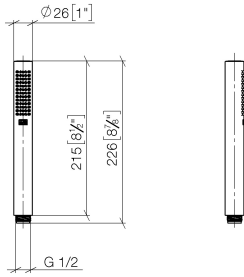

28 029 979

mm [inches]

Diagramma di portata

28 029 979

Versione del prodotto da 4/1/2024

Parts for other
finishes can be found
here: Cromato

SERIE NEUTRO Doccetta - Platinato spazzolato

IMO

28 029 979

Elenco delle parti di ricambio

Versione del prodotto da 4/1/2024

N.	Codice articolo	Denominazione	Quantità necessaria	Tempo di produzione
	09 23 01 039 90	setaccio	2	2