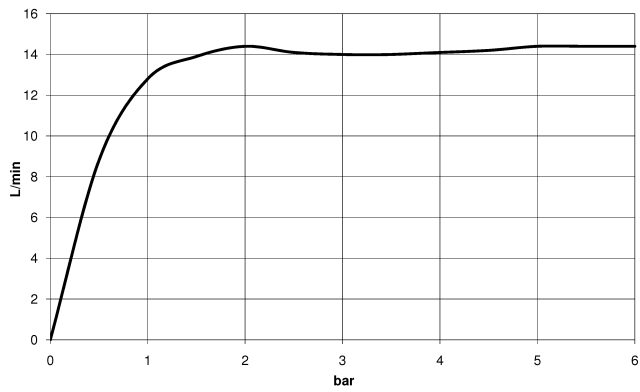

28 029 979

mm [inches]

Diagramma di portata

28 029 979

Versione del prodotto da 4/1/2024

Parts for other
finishes can be found
here: Cromato

SERIE NEUTRO Doccetta - Platinato spazzolato

IMO