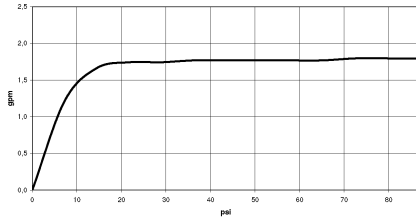

Sistema di sicurezza antiriflusso.

Compatibile con: IMO, LULU, MADISON, MEM, TARA, CL.1, LISSÉ, VAIA, META, CYO

	Dark Chrome	28 029 979-19 0010
	Cromato	28 029 979-00
	Cromato	28 029 979-00 0010
	Platinato spazzolato	28 029 979-06 0010
	Platinato spazzolato	28 029 979-06
	Platinato	28 029 979-08 0010
	Platinato	28 029 979-08
	Dark Chrome	28 029 979-19
	Light Gold	28 029 979-26 0010
	Light Gold	28 029 979-26
	Ottone spazzolato (Oro 23k)	28 029 979-28 0010
	Ottone spazzolato (Oro 23k)	28 029 979-28
	Nero opaco	28 029 979-33 0010
	Nero opaco	28 029 979-33
	Champagne spazzolato (Oro 22k)	28 029 979-46 0010
	Champagne spazzolato (Oro 22k)	28 029 979-46
	Champagne (Oro 22k)	28 029 979-47
	Champagne (Oro 22k)	28 029 979-47 0010
	Cromo spazzolato	28 029 979-93
	Cromo spazzolato	28 029 979-93 0010
	Dark Platinum spazzolato	28 029 979-99 0010
	Dark Platinum spazzolato	28 029 979-99

28 029 979

mm [inches]

### Diagramma di portata

28 029 979

**Versione del prodotto da 4/1/2024**

Parts for other  
finishes can be found  
here: [Cromato](#)