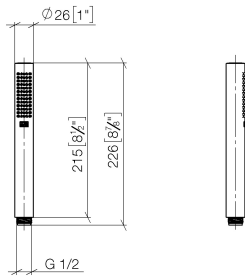

28 029 979

mm [inches]

Diagramma di portata

28 029 979

**Versione del prodotto da 4/1/2024**

Parts for other  
finishes can be found  
here: Cromato

### Elenco delle parti di ricambio

Versione del prodotto da 4/1/2024

N.	Codice articolo	Denominazione	Quantità necessaria	Tempo di produzione
	09 23 01 039 90	setaccio	2	2