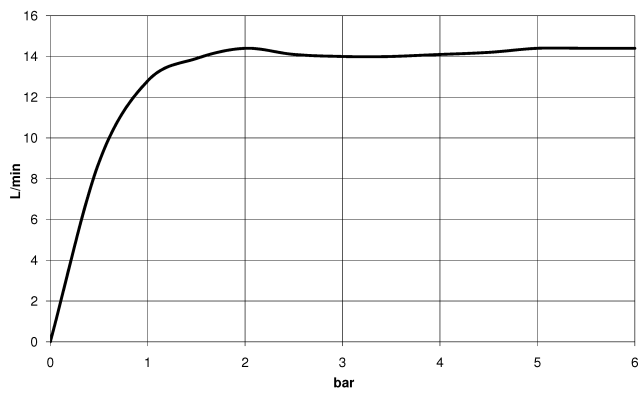

28 029 979

mm [inches]

Diagramma di portata

28 029 979

**Versione del prodotto da 4/1/2024**

Parts for other  
finishes can be found  
here: Cromato