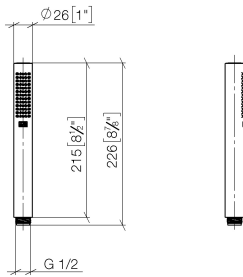

28 029 979

mm [inches]

Diagramma di portata

28 029 979

Versione del prodotto da 4/1/2024

Parts for other
finishes can be found
here: Cromato

SERIE NEUTRO Doccetta - Light Gold

IMO

28 029 979

Elenco delle parti di ricambio

Versione del prodotto da 4/1/2024

N.	Codice articolo	Denominazione	Quantità necessaria	Tempo di produzione
	09 23 01 039 90	setaccio	2	2