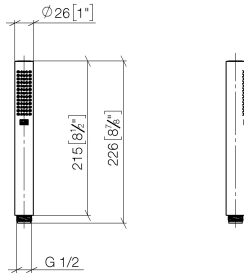

28 029 979

mm [inches]

Diagramma di portata

28 029 979

Versione del prodotto da 4/1/2024

Parts for other
finishes can be found
here: Cromato

SERIE NEUTRO Doccetta - Nero opaco

IMO

28 029 979

Elenco delle parti di ricambio

Versione del prodotto da 4/1/2024

N.	Codice articolo	Denominazione	Quantità necessaria	Tempo di produzione
	09 23 01 039 90	setaccio	2	2