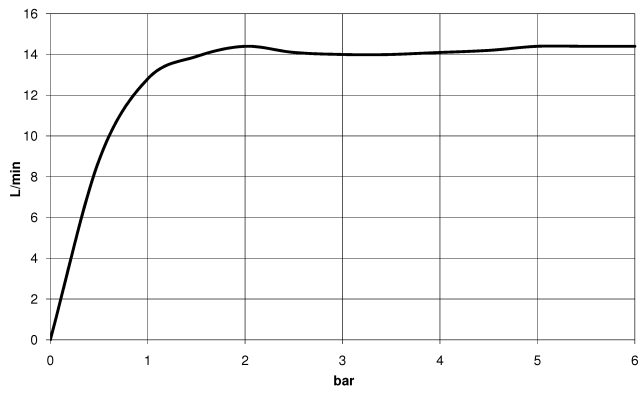

28 029 979

mm [inches]

Diagramma di portata

28 029 979

Versione del prodotto da 4/1/2024

Parts for other
finishes can be found
here: Cromato

SERIE NEUTRO Doccetta - Nero opaco

IMO