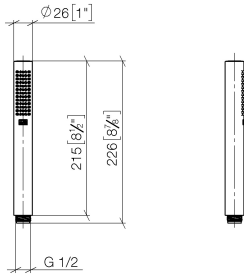

28 029 979

mm [inches]

Diagramma di portata

28 029 979

Versione del prodotto da 4/1/2024

Parts for other
finishes can be found
here: [Cromato](#)

SERIE NEUTRO Doccetta - Nero opaco

IMO

28 029 979

Elenco delle parti di ricambio

Versione del prodotto da 4/1/2024

N.	Codice articolo	Denominazione	Quantità necessaria	Tempo di produzione
	09 23 01 039 90	setaccio	2	2