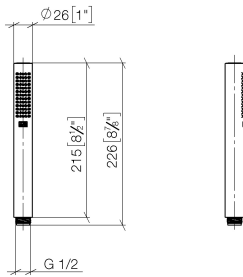

28 029 979

mm [inches]

Diagramma di portata

28 029 979

Versione del prodotto da 4/1/2024

Parts for other
finishes can be found
here: Cromato

SERIE NEUTRO Doccetta - Champagne spazzolato (Oro 22k)

IMO

28 029 979

Elenco delle parti di ricambio

Versione del prodotto da 4/1/2024

N.	Codice articolo	Denominazione	Quantità necessaria	Tempo di produzione
	09 23 01 039 90	setaccio	2	2