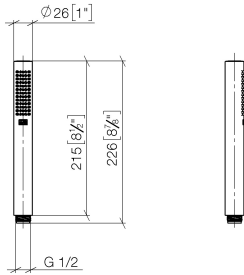

28 029 979

- COMPACT RAIN, portata max. 6,8 l/min (a 3 bar)
- con sistema anticalcare
- ingresso 1/2"
- Questo prodotto può aiutare un edificio a soddisfare i requisiti dei Green Building Rating Systems, ad es. LEED®, BREEAM®, DGNB

28 029 979

mm [inches]

### Diagramma di portata

28 029 979

**Versione del prodotto da 4/1/2024**

Parts for other  
finishes can be found  
here: Cromato

### Elenco delle parti di ricambio

Versione del prodotto da 4/1/2024

N.	Codice articolo	Denominazione	Quantità necessaria	Tempo di produzione
	09 23 01 039 90	setaccio	2	2